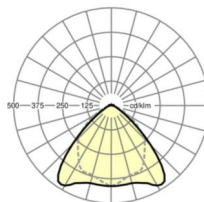

LICHTTECHNIEK

| | |
|---------------------------|--|
| Uitvoering | LED, Kleurweergave/Lichtkleur CRI ≥ 80 / 3000K |
| Kleurtolerantie (MacAdam) | 3SDCM |
| Nominale lichtstroom | 6413lm |
| LED Levensduur | 70000h L80/B10 (Tq 45°C), 100000h L80/B50 (Tq 40°C) |
| Lichtopbrengst | 179lm/W |
| Stralingshoek | 95° (C0) / 95° (C90) |
| UGR dw./l. | 20.4 / 21.8 |

MECHANIEK

| | |
|-------------------|--|
| Kleur behuizing | verkeerswit RAL 9016 |
| Maten (LxBxH/DxH) | 2299mm x 55mm x 37mm |
| Gewicht (netto) | 2.2kg |
| Montagewijze | Montage draagrailsysteem, Lichtstructuur |

Maten

| | | |
|---|---------|---------|
| L | 2299 mm | Lengte |
| B | 55 mm | Breedte |
| H | 37 mm | Hoogte |

DEEP-LINK

<https://www.regiolux.de/nl/article/19510024320>

Referentie
ηLB
Φ ↓/↑
UGR dw./l.

LED 7000lm 830
100 %
98 % / 2 %
20.4 / 21.8