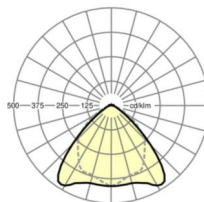

KARAKTERISTIEKEN

Bestelnummer	19510026310
EAN-nummer	4020863436408
CBS-code	94051190
Kenmerken	IP 20, Beschermingsklasse I, ENEC10 VDE, F, HACCP DIN10500/voedsel/IFS-toepassingsgerelateerde geschiktheid/BRC, Indoor, CE
Schokbestendigheidsgraad IK	IK03 (-20°C bis 50°C)
Omgevingstemperatuur	ta -20°C naar 50°C
Bijzondere eigenschappen	Ready for IoT
Garantieperiode	5 jaren
Overheidssubsidieprogramma's	BEG - federale subsidie voor efficiënte gebouwen (alleen geldig voor Duitsland)

ELEKTROTECHNIEK

Voorschakelapparaat	Elektronische driver DALI2 (1 stuk)
Systeemprestaties	36W
Netspanning	230V/50Hz
Aardleeschakelaar(s) (inschakelstroom)	17 stuks/B10, 28 stuks/B16, 29 stuks/C10, 47 stuks/C16
Energie-efficiëntieklasse/Lichtbron	C

LICHTTECHNIEK

Uitvoering	LED, Kleurweergave/Lichtkleur CRI ≥ 80 / 4000K
Kleurtolerantie (MacAdam)	3SDCM
Nominale lichtstroom	6991lm
LED Levensduur	70000h L80/B10 (Tq 50°C), 100000h L80/B50 (Tq 45°C)
Lichtopbrengst	195lm/W
Stralingshoek	95° (C0) / 95° (C90)
UGR dw./l.	20.7 / 22.1

MECHANIEK

Kleur behuizing	verkeerswit RAL 9016
Maten (LxBxH/DxH)	2299mm x 55mm x 37mm
Gewicht (netto)	2.2kg
Montagewijze	Montage draagrailsysteem, Lichtstructuur

Maten

L	2299 mm	Lengte
B	55 mm	Breedte
H	37 mm	Hoogte

DEEP-LINK

<https://www.regiolux.de/nl/article/19510026310>

Referentie	LED 7000lm 840
ηLB	100 %
Φ ↓/↑	98 % / 2 %
UGR dw./l.	20.7 / 22.1