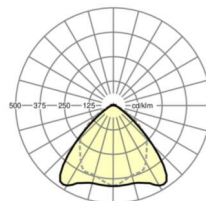

KARAKTERISTIEKEN

Bestelnummer	19510027310
EAN-nummer	4020863446049
CBS-code	94051190
Kenmerken	IP 20, Beschermingsklasse I, F, HACCP DIN10500/voedsel/IFS-toepassingsgerelateerde geschiktheid/BRC, Indoor, CE
Schokbestendigheidsgraad IK	IK03 (5°C bis 35°C)
Omgevingstemperatuur	ta 5°C naar 35°C
Garantieperiode	5 jaren
Overheidssubsidieprogramma's	BEG - federale subsidie voor efficiënte gebouwen (alleen geldig voor Duitsland)

ELEKTROTECHNIEK

Voorschakelapparaat	Elektronische driver noodlicht 3h (1 stuks)
Systeemprestaties	36W
Netspanning	230V/50Hz
Aardlekschakelaar(s) (inschakelstroom)	17 stuks/B10, 28 stuks/B16, 29 stuks/C10, 48 stuks/C16
Energie-efficiëntieklasse/Lichtbron	C

LICHTTECHNIEK

Uitvoering	LED, Kleurweergave/Lichtkleur CRI ≥ 80 / 4000K
Kleurtolerantie (MacAdam)	3SDCM
Nominale lichtstroom	6991lm
Nominale lichtstroom-Noodbedrijf	933lm
LED Levensduur	70000h L80/B10 (Tq 35°C), 100000h L80/B50 (Tq 30°C)
Lichtopbrengst	195lm/W
Stralingshoek	95° (C0) / 95° (C90)
UGR dw./l.	20.7 / 22.1

MECHANIEK

Kleur behuizing	verkeerswit RAL 9016
Maten (LxBxH/DxH)	2299mm x 55mm x 37mm
Gewicht (netto)	2.45kg
Montagewijze	Montage draagrailsysteem, Lichtstructuur

Maten

L	2299 mm	Lengte
B	55 mm	Breedte
H	37 mm	Hoogte

DEEP-LINK

<https://www.regiolux.de/nl/article/19510027310>

Referentie
ηLB
Φ ↓/↑
UGR dw./l.

LED 7000lm 840
100 %
98 % / 2 %
20.7 / 22.1