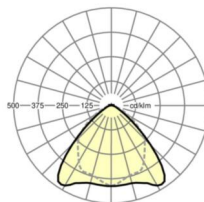

KARAKTERISTIEKEN

Bestelnummer	19510024310
EAN-nummer	4020863436255
CBS-code	94051190
Kenmerken	IP 20, Beschermingsklasse I, ENEC10 VDE, F, HACCP DIN10500/voedsel/IFS-toepassingsgerelateerde geschiktheid/BRC, Indoor, CE
Schokbestendigheidsgraad IK	IK03 (-20°C bis 50°C)
Omgevingstemperatuur	ta -20°C naar 50°C
Garantieperiode	5 jaren
Overheidssubsidieprogramma's	BEG - federale subsidie voor efficiënte gebouwen (alleen geldig voor Duitsland)

ELEKTROTECHNIEK

Voorschakelapparaat	Elektronische driver (1 stuks)
Systeemprestaties	36W
Netspanning	230V/50Hz
Aardleischakelaar(s) (inschakelstroom)	17 stuks/B10, 28 stuks/B16, 29 stuks/C10, 48 stuks/C16
Energie-efficiëntieklasse/Lichtbron	C

LICHTTECHNIEK

Uitvoering	LED, Kleurweergave/Lichtkleur CRI ≥ 80 / 4000K
Kleurtolerantie (MacAdam)	3SDCM
Nominale lichtstroom	6991lm
LED Levensduur	70000h L80/B10 (Tq 50°C), 100000h L80/B50 (Tq 45°C)
Lichtopbrengst	195lm/W
Stralingshoek	95° (C0) / 95° (C90)
UGR dw./l.	20.7 / 22.1

MECHANIEK

Kleur behuizing	verkeerswit RAL 9016
Maten (LxBxH/DxH)	2299mm x 55mm x 37mm
Gewicht (netto)	2.2kg
Montagewijze	Montage draagrailsysteem, Lichtstructuur

Maten

L	2299 mm	Lengte
B	55 mm	Breedte
H	37 mm	Hoogte

DEEP-LINK

<https://www.regiolux.de/nl/article/19510024310>

Referentie
ηLB
Φ ↓/↑
UGR dw./l.

LED 7000lm 840
100 %
98 % / 2 %
20.7 / 22.1