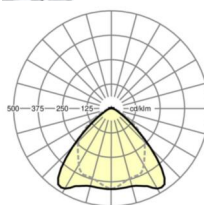

KARAKTERISTIEKEN

Bestelnummer	19510026330
EAN-nummer	4020863436422
CBS-code	94051190
Kenmerken	IP 20, Beschermingsklasse I, ENEC10 VDE, F, HACCP DIN10500/voedsel/IFS-toepassingsgerelateerde geschiktheid/BRC, Indoor, CE
Schokbestendigheidsgraad IK	IK03 (-20°C bis 50°C)
Omgevingstemperatuur	ta -20°C naar 50°C
Bijzondere eigenschappen	Ready for IoT
Garantieperiode	5 jaren
Overheidssubsidieprogramma's	BEG - federale subsidie voor efficiënte gebouwen (alleen geldig voor Duitsland)

ELEKTROTECHNIEK

Voorschakelapparaat	Elektronische driver DALI2 (1 stuk)
Systeemprestaties	36W
Netspanning	230V/50Hz
Aardleeschakelaar(s) (inschakelstroom)	17 stuks/B10, 28 stuks/B16, 29 stuks/C10, 47 stuks/C16
Energie-efficiëntieklasse/Lichtbron	C

LICHTTECHNIEK

Uitvoering	LED, Kleurweergave/Lichtkleur CRI ≥ 80 / 6500K
Kleurtolerantie (MacAdam)	3SDCM
Nominale lichtstroom	6460lm
LED Levensduur	70000h L80/B10 (Tq 50°C), 100000h L80/B50 (Tq 45°C)
Lichtopbrengst	180lm/W
Stralingshoek	95° (C0) / 95° (C90)
UGR dw./l.	20.5 / 21.8

MECHANIEK

Kleur behuizing	verkeerswit RAL 9016
Maten (LxBxH/DxH)	2299mm x 55mm x 37mm
Gewicht (netto)	2.2kg
Montagewijze	Montage draagrailsysteem, Lichtstructuur

Maten

L	2299 mm	Lengte
B	55 mm	Breedte
H	37 mm	Hoogte

DEEP-LINK

<https://www.regiolux.de/nl/article/19510026330>

Referentie	LED 7000lm 865
ηLB	100 %
Φ ↓/↑	98 % / 2 %
UGR dw./l.	20.5 / 21.8