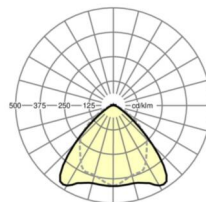

KARAKTERISTIEKEN

Bestelnummer	19510024330
EAN-nummer	4020863436279
CBS-code	94051190
Kenmerken	IP 20, Beschermingsklasse I, ENEC10 VDE, F, HACCP DIN10500/voedsel/IFS-toepassingsgerelateerde geschiktheid/BRC, Indoor, CE
Schokbestendigheidsgraad IK	IK03 (-20°C bis 50°C)
Omgevingstemperatuur	ta -20°C naar 50°C
Garantieperiode	5 jaren
Overheidssubsidieprogramma's	BEG - federale subsidie voor efficiënte gebouwen (alleen geldig voor Duitsland)

ELEKTROTECHNIEK

Voorschakelapparaat	Elektronische driver (1 stuks)
Systeemprestaties	36W
Netspanning	230V/50Hz
Aardleischakelaar(s) (inschakelstroom)	17 stuks/B10, 28 stuks/B16, 29 stuks/C10, 48 stuks/C16
Energie-efficiëntieklasse/Lichtbron	C

LICHTTECHNIEK

Uitvoering	LED, Kleurweergave/Lichtkleur CRI ≥ 80 / 6500K
Kleurtolerantie (MacAdam)	3SDCM
Nominale lichtstroom	6460lm
LED Levensduur	70000h L80/B10 (Tq 50°C), 100000h L80/B50 (Tq 45°C)
Lichtopbrengst	180lm/W
Stralingshoek	95° (C0) / 95° (C90)
UGR dw./l.	20.5 / 21.8

MECHANIEK

Kleur behuizing	verkeerswit RAL 9016
Maten (LxBxH/DxH)	2299mm x 55mm x 37mm
Gewicht (netto)	2.2kg
Montagewijze	Montage draagrailsysteem, Lichtstructuur

Maten

L	2299 mm	Lengte
B	55 mm	Breedte
H	37 mm	Hoogte

DEEP-LINK

<https://www.regiolux.de/nl/article/19510024330>

Referentie
ηLB
Φ ↓/↑
UGR dw./l.

LED 7000lm 865
100 %
98 % / 2 %
20.5 / 21.8