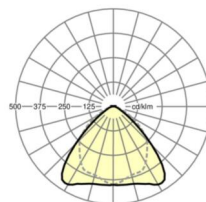

KARAKTERISTIEKEN

Bestelnummer	19510006110
EAN-nummer	4020863425983
CBS-code	94051190
Kenmerken	IP 20, Beschermingsklasse I, ENEC10 VDE, F, HACCP DIN10500/voedsel/IFS-toepassingsgerelateerde geschiktheid/BRC, Indoor, CE
Schokbestendigheidsgraad IK	IK03 (-20°C bis 25°C)
Omgevingstemperatuur	ta -20°C naar 25°C
Bijzondere eigenschappen	Ready for IoT
Garantieperiode	5 jaren
Overheidssubsidieprogramma's	BEG - federale subsidie voor efficiënte gebouwen (alleen geldig voor Duitsland)

ELEKTROTECHNIEK

Voorschakelapparaat	Elektronische driver DALI2 (1 stuks)
Systeemprestaties	64W
Netspanning	230V/50Hz
Energie-efficiëntieklasse/Lichtbron	C

LICHTTECHNIEK

Uitvoering	LED, Kleurweergave/Lichtkleur CRI ≥ 80 / 3000K
Kleurtolerantie (MacAdam)	3SDCM
Nominale lichtstroom	10127lm
LED Levensduur	50000h L80/B10 (Tq 25°C), 70000h L80/B50 (Tq 25°C)
Lichtopbrengst	158lm/W
Stralingshoek	95° (C0) / 95° (C90)
UGR dw./l.	23.4 / 24.9

MECHANIEK

Kleur behuizing	verkeerswit RAL 9016
Maten (LxBxH/DxH)	1531mm x 55mm x 37mm
Gewicht (netto)	1.65kg
Montagewijze	Montage draagrailsysteem, Lichtstructuur

Maten

L	1531 mm	Lengte
B	55 mm	Breedte
H	37 mm	Hoogte

DEEP-LINK

<https://www.regiolux.de/nl/article/19510006110>

Referentie	LED 11000lm 830
ηLB	100 %
Φ ↓/↑	98 % / 2 %
UGR dw./l.	23.4 / 24.9