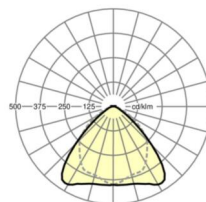

KARAKTERISTIEKEN

Bestelnummer	19510006130
EAN-nummer	4020863425990
CBS-code	94051190
Kenmerken	IP 20, Beschermingsklasse I, ENEC10 VDE, F, HACCP DIN10500/voedsel/IFS-toepassingsgerelateerde geschiktheid/BRC, Indoor, CE
Schokbestendigheidsgraad IK	IK03 (-20°C bis 25°C)
Omgevingstemperatuur	ta -20°C naar 25°C
Bijzondere eigenschappen	Ready for IoT
Garantieperiode	5 jaren
Overheidssubsidieprogramma's	BEG - federale subsidie voor efficiënte gebouwen (alleen geldig voor Duitsland)

ELEKTROTECHNIEK

Voorschakelapparaat	Elektronische driver DALI2 (1 stuk)
Systeemprestaties	88W
Netspanning	230V/50Hz
Aardlekschakelaar(s) (inschakelstroom)	13 stuks/B10, 24 stuks/B16, 25 stuks/C10, 40 stuks/C16
Energie-efficiëntieklasse/Lichtbron	C

LICHTTECHNIEK

Uitvoering	LED, Kleurweergave/Lichtkleur CRI ≥ 80 / 3000K
Kleurtolerantie (MacAdam)	3SDCM
Nominale lichtstroom	13251lm
LED Levensduur	50000h L80/B10 (Tq 25°C), 70000h L80/B50 (Tq 25°C)
Lichtopbrengst	151lm/W
Stralingshoek	95° (C0) / 95° (C90)
UGR dw./l.	24.4 / 25.8

MECHANIEK

Kleur behuizing	verkeerswit RAL 9016
Maten (LxBxH/DxH)	1531mm x 55mm x 37mm
Gewicht (netto)	1.65kg
Montagewijze	Montage draagrailsysteem, Lichtstructuur

Maten

L	1531 mm	Lengte
B	55 mm	Breedte
H	37 mm	Hoogte

DEEP-LINK

<https://www.regiolux.de/nl/article/19510006130>

Referentie	LED 14000lm 830
ηLB	100 %
Φ ↓/↑	98 % / 2 %
UGR dw./l.	24.4 / 25.8