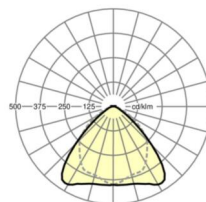

KARAKTERISTIEKEN

Bestelnummer	19510006010
EAN-nummer	4020863425785
CBS-code	94051190
Kenmerken	IP 20, Beschermingsklasse I, ENEC10 VDE, F, HACCP DIN10500/voedsel/IFS-toepassingsgerelateerde geschiktheid/BRC, Indoor, CE
Schokbestendigheidsgraad IK	IK03 (-20°C bis 35°C)
Omgevingstemperatuur	ta -20°C naar 35°C
Bijzondere eigenschappen	Ready for IoT
Garantieperiode	5 jaren
Overheidssubsidieprogramma's	BEG - federale subsidie voor efficiënte gebouwen (alleen geldig voor Duitsland)

ELEKTROTECHNIEK

Voorschakelapparaat	Elektronische driver DALI2 (1 stuks)
Systeemprestaties	24W
Netspanning	230V/50Hz
Aardlekschakelaar(s) (inschakelstroom)	13 stuks/B10, 24 stuks/B16, 25 stuks/C10, 40 stuks/C16
Energie-efficiëntieklasse/Lichtbron	B

LICHTTECHNIEK

Uitvoering	LED, Kleurweergave/Lichtkleur CRI ≥ 80 / 4000K
Kleurtolerantie (MacAdam)	3SDCM
Nominale lichtstroom	4595lm
LED Levensduur	50000h L80/B10 (Tq 35°C), 70000h L80/B50 (Tq 35°C), 100000h L80/B50 (Tq 30°C)
Lichtopbrengst	193lm/W
Stralingshoek	95° (C0) / 95° (C90)
UGR dw./l.	20.7 / 22.1

MECHANIEK

Kleur behuizing	verkeerswit RAL 9016
Maten (LxBxH/DxH)	1531mm x 55mm x 37mm
Gewicht (netto)	1.65kg
Montagewijze	Montage draagrailsysteem, Lichtstructuur

Maten

L	1531 mm	Lengte
B	55 mm	Breedte
H	37 mm	Hoogte

DEEP-LINK

<https://www.regiolux.de/nl/article/19510006010>

Referentie	LED 4000lm 840
ηLB	100 %
Φ ↓/↑	98 % / 2 %
UGR dw./l.	20.7 / 22.1