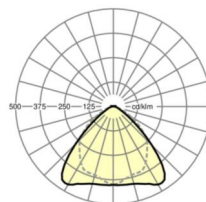

KARAKTERISTIEKEN

Bestelnummer	19510004014
EAN-nummer	4020863425464
CBS-code	94051190
Kenmerken	IP 20, Beschermingsklasse I, ENEC10 VDE, F, HACCP DIN10500/voedsel/IFS-toepassingsgerelateerde geschiktheid/BRC, Indoor, CE
Schokbestendigheidsgraad IK	IK03 (-20°C bis 35°C)
Omgevingstemperatuur	ta -20°C naar 35°C
Garantieperiode	5 jaren
Overheidssubsidieprogramma's	BEG - federale subsidie voor efficiënte gebouwen (alleen geldig voor Duitsland)

ELEKTROTECHNIEK

Voorschakelapparaat	Elektronische driver (1 stuks)
Systeemprestaties	24W
Netspanning	230V/50Hz
Energie-efficiëntieklasse/Lichtbron	C

LICHTTECHNIEK

Uitvoering	LED, Kleurweergave/Lichtkleur CRI ≥ 80 / 4000K
Kleurtolerantie (MacAdam)	3SDCM
Nominale lichtstroom	4595lm
LED Levensduur	50000h L80/B10 (Tq 35°C), 70000h L80/B50 (Tq 35°C), 100000h L80/B50 (Tq 30°C)
Lichtopbrengst	193lm/W
Stralingshoek	95° (C0) / 95° (C90)
UGR dw./l.	20.7 / 22.1

MECHANIEK

Kleur behuizing	zwart RAL 9005
Maten (LxBxH/DxH)	1531mm x 55mm x 37mm
Gewicht (netto)	1.65kg
Montagewijze	Montage draagrailsysteem, Lichtstructuur

Maten

L	1531 mm	Lengte
B	55 mm	Breedte
H	37 mm	Hoogte

DEEP-LINK

<https://www.regiolux.de/nl/article/19510004014>

Referentie	LED 4000lm 840
ηLB	100 %
Φ ↓/↑	98 % / 2 %
UGR dw./l.	20.7 / 22.1