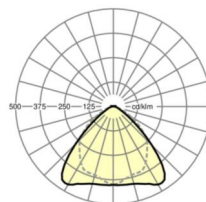

KARAKTERISTIEKEN

Bestelnummer	19510006090
EAN-nummer	4020863425914
CBS-code	94051190
Kenmerken	IP 20, Beschermingsklasse I, ENEC10 VDE, F, HACCP DIN10500/voedsel/IFS-toepassingsgerelateerde geschiktheid/BRC, Indoor, CE
Schokbestendigheidsgraad IK	IK03 (-20°C bis 30°C)
Omgevingstemperatuur	ta -20°C naar 30°C
Bijzondere eigenschappen	Ready for IoT
Garantieperiode	5 jaren
Overheidssubsidieprogramma's	BEG - federale subsidie voor efficiënte gebouwen (alleen geldig voor Duitsland)

ELEKTROTECHNIEK

Voorschakelapparaat	Elektronische driver DALI2 (1 stuk)
Systeemprestaties	34W
Netspanning	230V/50Hz
Aardlekschakelaar(s) (inschakelstroom)	13 stuks/B10, 24 stuks/B16, 25 stuks/C10, 40 stuks/C16
Energie-efficiëntieklasse/Lichtbron	C

LICHTTECHNIEK

Uitvoering	LED, Kleurweergave/Lichtkleur CRI ≥ 80 / 3000K
Kleurtolerantie (MacAdam)	3SDCM
Nominale lichtstroom	5880lm
LED Levensduur	50000h L80/B10 (Tq 30°C), 70000h L80/B50 (Tq 30°C)
Lichtopbrengst	171lm/W
Stralingshoek	95° (C0) / 95° (C90)
UGR dw./l.	21.5 / 23.0

MECHANIEK

Kleur behuizing	verkeerswit RAL 9016
Maten (LxBxH/DxH)	1531mm x 55mm x 37mm
Gewicht (netto)	1.65kg
Montagewijze	Montage draagrailsysteem, Lichtstructuur

Maten

L	1531 mm	Lengte
B	55 mm	Breedte
H	37 mm	Hoogte

DEEP-LINK

<https://www.regiolux.de/nl/article/19510006090>

Referentie	LED 6000lm 830
ηLB	100 %
Φ ↓/↑	98 % / 2 %
UGR dw./l.	21.5 / 23.0