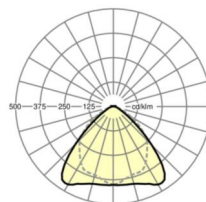

KARAKTERISTIEKEN

Bestelnummer	19510006025
EAN-nummer	4020863425839
CBS-code	94051190
Kenmerken	IP 20, Beschermingsklasse I, ENEC10 VDE, F, HACCP DIN10500/voedsel/IFS-toepassingsgerelateerde geschiktheid/BRC, Indoor, CE
Schokbestendigheidsgraad IK	IK03 (-20°C bis 35°C)
Omgevingstemperatuur	ta -20°C naar 35°C
Bijzondere eigenschappen	Ready for IoT
Garantieperiode	5 jaren
Overheidssubsidieprogramma's	BEG - federale subsidie voor efficiënte gebouwen (alleen geldig voor Duitsland)

ELEKTROTECHNIEK

Voorschakelapparaat	Elektronische driver DALI2 (1 stuk)
Systeemprestaties	34W
Netspanning	230V/50Hz
Aardlekschakelaar(s) (inschakelstroom)	13 stuks/B10, 24 stuks/B16, 25 stuks/C10, 40 stuks/C16
Energie-efficiëntieklasse/Lichtbron	C

LICHTTECHNIEK

Uitvoering	LED, Kleurweergave/Lichtkleur CRI ≥ 80 / 4000K
Kleurtolerantie (MacAdam)	3SDCM
Nominale lichtstroom	6337lm
LED Levensduur	50000h L80/B10 (Tq 35°C), 70000h L80/B50 (Tq 35°C), 100000h L80/B50 (Tq 30°C)
Lichtopbrengst	184lm/W
Stralingshoek	95° (C0) / 95° (C90)
UGR dw./l.	21.8 / 23.2

MECHANIEK

Kleur behuizing	zilvergrijs/wit aluminium RAL 9006/
Maten (LxBxH/DxH)	1531mm x 55mm x 37mm
Gewicht (netto)	1.65kg
Montagewijze	Montage draagrailsysteem, Lichtstructuur

Maten

L	1531 mm	Lengte
B	55 mm	Breedte
H	37 mm	Hoogte

DEEP-LINK

<https://www.regiolux.de/nl/article/19510006025>

Referentie	LED 6000lm 840
ηLB	100 %
Φ ↓/↑	98 % / 2 %
UGR dw./l.	21.8 / 23.2