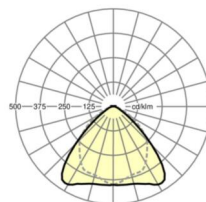

KARAKTERISTIEKEN

Bestelnummer	19510006160
EAN-nummer	4020863426041
CBS-code	94051190
Kenmerken	IP 20, Beschermingsklasse I, ENEC10 VDE, F, HACCP DIN10500/voedsel/IFS-toepassingsgerelateerde geschiktheid/BRC, Indoor, CE
Schokbestendigheidsgraad IK	IK03 (-20°C bis 35°C)
Omgevingstemperatuur	ta -20°C naar 35°C
Bijzondere eigenschappen	Ready for IoT
Garantieperiode	5 jaren
Overheidssubsidieprogramma's	BEG - federale subsidie voor efficiënte gebouwen (alleen geldig voor Duitsland)

ELEKTROTECHNIEK

Voorschakelapparaat	Elektronische driver DALI2 (1 stuk(s))
Systeemprestaties	34W
Netspanning	230V/50Hz
Aardlekschakelaar(s) (inschakelstroom)	13 stuks/B10, 24 stuks/B16, 25 stuks/C10, 40 stuks/C16
Energie-efficiëntieklasse/Lichtbron	B

LICHTTECHNIEK

Uitvoering	LED, Kleurweergave/Lichtkleur CRI ≥ 80 / 6500K
Kleurtolerantie (MacAdam)	3SDCM
Nominale lichtstroom	6102lm
LED Levensduur	50000h L80/B10 (Tq 35°C), 70000h L80/B50 (Tq 35°C)
Lichtopbrengst	177lm/W
Stralingshoek	95° (C0) / 95° (C90)
UGR dw./l.	21.7 / 23.1

MECHANIEK

Kleur behuizing	verkeerswit RAL 9016
Maten (LxBxH/DxH)	1531mm x 55mm x 37mm
Gewicht (netto)	1.65kg
Montagewijze	Montage draagrailsysteem, Lichtstructuur

Maten

L	1531 mm	Lengte
B	55 mm	Breedte
H	37 mm	Hoogte

DEEP-LINK

<https://www.regiolux.de/nl/article/19510006160>

Referentie	LED 6000lm 865
ηLB	100 %
Φ ↓/↑	98 % / 2 %
UGR dw./l.	21.7 / 23.1