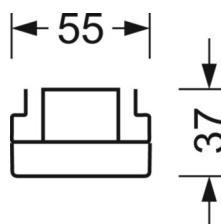

Armatuurunit - Central.Line.Optic - direct breedstralend - visueel doorlopend

Armatuurunit van verzinkt, geprofileerd plaatstaal, oppervlak gecoat met polyesterhars. Gereedschapsloze bevestiging met in het design geïntegreerde druksluitingen waarborgt bescherming tegen diefstal en demontage. Kleur behuizing verkeerswit RAL 9016; Lichtverdeling direct breedstralend via Central.Line.Optic van PMMA-kunststof. De lensoptiek zorgt voor hoog montagegemak en is onderhoudsvriendelijk door het gemakkelijk te reinigen oppervlak. De dichtheid van de 1-rijige lensopstelling laat de punten versmelten tot een lijn met homogene uitstraling in het pand. Elektrische aansluiting via vast 3-polig snelmontage-stekkerdeel met vrije fasevoorkeuze. Geïntegreerde geleidingshulp voor snelle contacten. De armatuurunit is via de multilumen-driver variabel in stappen in te stellen (standaardinstelling: maximale lumen output). Ze zijn vervangbaar, maken modernisering mogelijk en verlengen de levensduur van het gehele systeem op een toekomstbestendige manier.

KARAKTERISTIEKEN

Bestelnummer	19510004230
EAN-nummer	4020863446216
CBS-code	94051190
Kenmerken	IP 20, Beschermingsklasse I, ENEC10 VDE, F, HACCP DIN10500/voedsel/IFS-toepassingsgerelateerde geschiktheid/BRC, Indoor, CE
Schokbestendigheidsgraad IK	IK03 (-20°C bis 30°C)
Omgevingstemperatuur	ta -20°C naar 30°C
Garantieperiode	5 jaren
Overheidssubsidieprogramma's	BEG - federale subsidie voor efficiënte gebouwen (alleen geldig voor Duitsland)

ELEKTROTECHNIEK