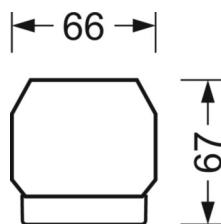

Armatuurunit - Central.Line.Optic - direct breedstralend - visueel doorlopend

Armatuurunit van verzinkt, geprofileerd plaatstaal, oppervlak gecoat met polyesterhars. Gereedschapsloze bevestiging met in het design geïntegreerde druksluitingen waarborgt bescherming tegen diefstal en demontage. Kleur behuizing verkeerswit RAL 9016; Lichtverdeling direct breedstralend via Central.Line.Optic van PMMA-kunststof. De lensoptiek zorgt voor hoog montagegemak en is onderhoudsvriendelijk door het gemakkelijk te reinigen oppervlak. De dichtheid van de 1-rijige lensopstelling laat de punten versmelten tot een lijn met homogene uitstraling in het pand. Elektrische aansluiting via vast 3-polig snelmontage-stekkerdeel met vrije fasevoorkeuze. Geïntegreerde geleidingshulp voor snelle contacten. De armatuurunit is via de multilumen-driver variabel in stappen in te stellen (standaardinstelling: maximale lumen output). Ze zijn vervangbaar, maken modernisering mogelijk en verlengen de levensduur van het gehele systeem op een toekomstbestendige manier.

KARAKTERISTIEKEN

Bestelnummer	19510004230
EAN-nummer	4020863446216
CBS-code	94051190
Kenmerken	IP 20, Beschermingsklasse I, ENEC10 VDE, F, HACCP DIN10500/voedsel/IFS-toepassingsgerelateerde geschiktheid/BRC, Indoor, CE
Schokbestendigheidsgraad IK	IK03 (-20°C bis 30°C)
Omgevingstemperatuur	ta -20°C naar 30°C
Garantieperiode	5 jaren
Overheidssubsidieprogramma's	BEG - federale subsidie voor efficiënte gebouwen (alleen geldig voor Duitsland)

ELEKTROTECHNIEK