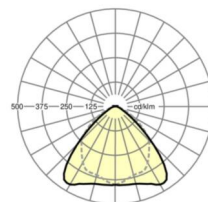

KARAKTERISTIEKEN

Bestelnummer	19510004030
EAN-nummer	4020863425518
CBS-code	94051190
Kenmerken	IP 20, Beschermingsklasse I, ENEC10 VDE, F, HACCP DIN10500/voedsel/IFS-toepassingsgerelateerde geschiktheid/BRC, Indoor, CE
Schokbestendigheidsgraad IK	IK03 (-20°C bis 35°C)
Omgevingstemperatuur	ta -20°C naar 35°C
Garantieperiode	5 jaren
Overheidssubsidieprogramma's	BEG - federale subsidie voor efficiënte gebouwen (alleen geldig voor Duitsland)

ELEKTROTECHNIEK

Voorschakelapparaat	Elektronische driver (1 stuks)
Systeemprestaties	49W
Netspanning	230V/50Hz
Energie-efficiëntieklasse/Lichtbron	B

LICHTTECHNIEK

Uitvoering	LED, Kleurweergave/Lichtkleur CRI ≥ 80 / 4000K
Kleurtolerantie (MacAdam)	3SDCM
Nominale lichtstroom	8637lm
LED Levensduur	50000h L80/B10 (Tq 35°C), 70000h L80/B50 (Tq 35°C), 100000h L80/B50 (Tq 30°C)
Lichtopbrengst	176lm/W
Stralingshoek	95° (C0) / 95° (C90)
UGR dw./l.	22.9 / 24.3

MECHANIEK

Kleur behuizing	verkeerswit RAL 9016
Maten (LxBxH/DxH)	1531mm x 55mm x 37mm
Gewicht (netto)	1.65kg
Montagewijze	Montage draagrailsysteem, Lichtstructuur

Maten

L	1531 mm	Lengte
B	55 mm	Breedte
H	37 mm	Hoogte

DEEP-LINK

<https://www.regiolux.de/nl/article/19510004030>

Referentie	LED 8000lm 840
ηLB	100 %
Φ ↓/↑	98 % / 2 %
UGR dw./l.	22.9 / 24.3