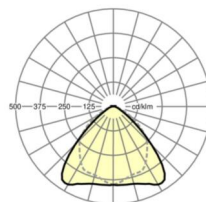

KARAKTERISTIEKEN

Bestelnummer	19510006175
EAN-nummer	4020863426096
CBS-code	94051190
Kenmerken	IP 20, Beschermingsklasse I, ENEC10 VDE, F, HACCP DIN10500/voedsel/IFS-toepassingsgerelateerde geschiktheid/BRC, Indoor, CE
Schokbestendigheidsgraad IK	IK03 (-20°C bis 35°C)
Omgevingstemperatuur	ta -20°C naar 35°C
Bijzondere eigenschappen	Ready for IoT
Garantieperiode	5 jaren
Overheidssubsidieprogramma's	BEG - federale subsidie voor efficiënte gebouwen (alleen geldig voor Duitsland)

ELEKTROTECHNIEK

Voorschakelapparaat	Elektronische driver DALI2 (1 stuk)
Systeemprestaties	49W
Netspanning	230V/50Hz
Aardlekschakelaar(s) (inschakelstroom)	13 stuks/B10, 24 stuks/B16, 25 stuks/C10, 40 stuks/C16
Energie-efficiëntieklasse/Lichtbron	B

LICHTTECHNIEK

Uitvoering	LED, Kleurweergave/Lichtkleur CRI ≥ 80 / 6500K
Kleurtolerantie (MacAdam)	3SDCM
Nominale lichtstroom	8318lm
LED Levensduur	50000h L80/B10 (Tq 35°C), 70000h L80/B50 (Tq 35°C)
Lichtopbrengst	169lm/W
Stralingshoek	95° (C0) / 95° (C90)
UGR dw./l.	22.8 / 24.2

MECHANIEK

Kleur behuizing	zilvergrijs/wit aluminium RAL 9006/
Maten (LxBxH/DxH)	1531mm x 55mm x 37mm
Gewicht (netto)	1.65kg
Montagewijze	Montage draagrailsysteem, Lichtstructuur

Maten

L	1531 mm	Lengte
B	55 mm	Breedte
H	37 mm	Hoogte

DEEP-LINK

<https://www.regiolux.de/nl/article/19510006175>

Referentie	LED 8000lm 865
ηLB	100 %
Φ ↓/↑	98 % / 2 %
UGR dw./l.	22.8 / 24.2