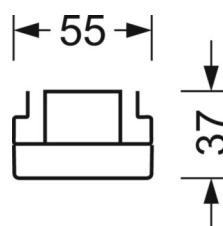

Armatuurunit - Central.Line.Optic - direct breedstralend - visueel doorlopend

Armatuurunit van verzinkt, geprofileerd plaatstaal, oppervlak gecoat met polyesterhars. Gereedschapsloze bevestiging met in het design geïntegreerde druksluitingen waarborgt bescherming tegen diefstal en demontage. Kleur behuizing verkeerswit RAL 9016; Lichtverdeling direct breedstralend via Central.Line.Optic van PMMA-kunststof. De lensoptiek zorgt voor hoog montagegemak en is onderhoudsvriendelijk door het gemakkelijk te reinigen oppervlak. De dichtheid van de 1-rijige lensopstelling laat de punten versmelten tot een lijn met homogene uitstraling in het pand. Elektrische aansluiting via vast 3-polig snelmontage-stekkerdeel met vrije fasevoorkeuze. Geïntegreerde geleidingshulp voor snelle contacten. De armatuurunit is via de multilumen-driver variabel in stappen in te stellen (standaardinstelling: maximale lumen output). Ze zijn vervangbaar, maken modernisering mogelijk en verlengen de levensduur van het gehele systeem op een toekomstbestendige manier.

KARAKTERISTIEKEN

Bestelnummer	19510004220
EAN-nummer	4020863443468
CBS-code	94051190
Kenmerken	IP 20, Beschermingsklasse I, ENEC10 VDE, F, HACCP DIN10500/voedsel/IFS-toepassingsgerelateerde geschiktheid/BRC, Indoor, CE
Schokbestendigheidsgraad IK	IK03 (-20°C bis 35°C)
Omgevingstemperatuur	ta -20°C naar 35°C
Garantieperiode	5 jaren
Overheidssubsidieprogramma's	BEG - federale subsidie voor efficiënte gebouwen (alleen geldig voor Duitsland)

ELEKTROTECHNIEK

Voorschakelapparaat	Elektronische multilumen-driver, 16-stappen (1 stuks)
Systeemprestaties	49W-27W
Netspanning	230V/50Hz
Energie-efficiëntieklasse/Lichtbron	B

DEEP-LINK