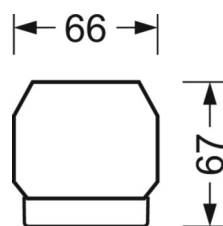

Armatuurunit - Central.Line.Optic - direct breedstralend - visueel doorlopend

Armatuurunit van verzinkt, geprofileerd plaatstaal, oppervlak gecoat met polyesterhars. Gereedschapsloze bevestiging met in het design geïntegreerde druksluitingen waarborgt bescherming tegen diefstal en demontage. Kleur behuizing verkeerswit RAL 9016; Lichtverdeling direct breedstralend via Central.Line.Optic van PMMA-kunststof. De lensoptiek zorgt voor hoog montagegemak en is onderhoudsvriendelijk door het gemakkelijk te reinigen oppervlak. De dichtheid van de 1-rijige lensopstelling laat de punten versmelten tot een lijn met homogene uitstraling in het pand. Elektrische aansluiting via vast 3-polig snelmontage-stekkerdeel met vrije fasevoorkeuze. Geïntegreerde geleidingshulp voor snelle contacten. De armatuurunit is via de multilumen-driver variabel in stappen in te stellen (standaardinstelling: maximale lumen output). Ze zijn vervangbaar, maken modernisering mogelijk en verlengen de levensduur van het gehele systeem op een toekomstbestendige manier.

KARAKTERISTIEKEN

Bestelnummer	19510004220
EAN-nummer	4020863443468
CBS-code	94051190
Kenmerken	IP 20, Beschermingsklasse I, ENEC10 VDE, F, HACCP DIN10500/voedsel/IFS-toepassingsgerelateerde geschiktheid/BRC, Indoor, CE
Schokbestendigheidsgraad IK	IK03 (-20°C bis 35°C)
Omgevingstemperatuur	ta -20°C naar 35°C
Garantieperiode	5 jaren
Overheidssubsidieprogramma's	BEG - federale subsidie voor efficiënte gebouwen (alleen geldig voor Duitsland)

ELEKTROTECHNIEK

Voorschakelapparaat	Elektronische multilumen-driver, 16-stappen (1 stuks)
Systeemprestaties	49W-27W
Netspanning	230V/50Hz
Energie-efficiëntieklasse/Lichtbron	B

DEEP-LINK