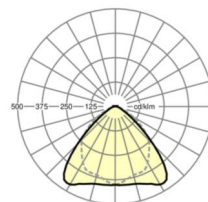

KARAKTERISTIEKEN

Bestelnummer	19510024110
EAN-nummer	4020863426188
CBS-code	94051190
Kenmerken	IP 20, Beschermingsklasse I, ENEC10 VDE, F, HACCP DIN10500/voedsel/IFS-toepassingsgerelateerde geschiktheid/BRC, Indoor, CE
Schokbestendigheidsgraad IK	IK03 (-20°C bis 30°C)
Omgevingstemperatuur	ta -20°C naar 30°C
Garantieperiode	5 jaren
Overheidssubsidieprogramma's	BEG - federale subsidie voor efficiënte gebouwen (alleen geldig voor Duitsland)

ELEKTROTECHNIEK

Voorschakelapparaat	Elektronische driver (1 stuks)
Systeemprestaties	74W
Netspanning	230V/50Hz
Aardleischakelaar(s) (inschakelstroom)	13 stuks/B10, 21 stuks/B16, 22 stuks/C10, 36 stuks/C16
Energie-efficiëntieklasse/Lichtbron	C

LICHTTECHNIEK

Uitvoering	LED, Kleurweergave/Lichtkleur CRI ≥ 80 / 3000K
Kleurtolerantie (MacAdam)	3SDCM
Nominale lichtstroom	12023lm
LED Levensduur	50000h L80/B10 (Tq 30°C), 70000h L80/B50 (Tq 30°C)
Lichtopbrengst	163lm/W
Stralingshoek	95° (C0) / 95° (C90)
UGR dw./l.	22.6 / 24.1

MECHANIEK

Kleur behuizing	verkeerswit RAL 9016
Maten (LxBxH/DxH)	2299mm x 55mm x 37mm
Gewicht (netto)	2.2kg
Montagewijze	Montage draagrailsysteem, Lichtstructuur

Maten

L	2299 mm	Lengte
B	55 mm	Breedte
H	37 mm	Hoogte

DEEP-LINK

<https://www.regiolux.de/nl/article/19510024110>

Referentie	LED 13000lm 830
ηLB	100 %
Φ ↓/↑	98 % / 2 %
UGR dw./l.	22.6 / 24.1