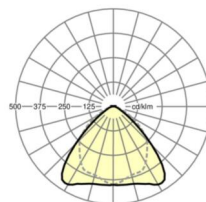

KARAKTERISTIEKEN

Bestelnummer	19510024180
EAN-nummer	4020863426225
CBS-code	94051190
Kenmerken	IP 20, Beschermingsklasse I, ENEC10 VDE, F, HACCP DIN10500/voedsel/IFS-toepassingsgerelateerde geschiktheid/BRC, Indoor, CE
Schokbestendigheidsgraad IK	IK03 (-20°C bis 35°C)
Omgevingstemperatuur	ta -20°C naar 35°C
Garantieperiode	5 jaren
Overheidssubsidieprogramma's	BEG - federale subsidie voor efficiënte gebouwen (alleen geldig voor Duitsland)

ELEKTROTECHNIEK

Voorschakelapparaat	Elektronische driver (1 stuks)
Systeemprestaties	74W
Netspanning	230V/50Hz
Aardleeschakelaar(s) (inschakelstroom)	13 stuks/B10, 21 stuks/B16, 22 stuks/C10, 36 stuks/C16
Energie-efficiëntieklasse/Lichtbron	B

LICHTTECHNIEK

Uitvoering	LED, Kleurweergave/Lichtkleur CRI ≥ 80 / 6500K
Kleurtolerantie (MacAdam)	3SDCM
Nominale lichtstroom	12476lm
LED Levensduur	50000h L80/B10 (Tq 35°C), 70000h L80/B50 (Tq 35°C)
Lichtopbrengst	169lm/W
Stralingshoek	95° (C0) / 95° (C90)
UGR dw./l.	22.8 / 24.2

MECHANIEK

Kleur behuizing	verkeerswit RAL 9016
Maten (LxBxH/DxH)	2299mm x 55mm x 37mm
Gewicht (netto)	2.2kg
Montagewijze	Montage draagrailsysteem, Lichtstructuur

Maten

L	2299 mm	Lengte
B	55 mm	Breedte
H	37 mm	Hoogte

DEEP-LINK

<https://www.regiolux.de/nl/article/19510024180>

Referentie	LED 13000lm 865
ηLB	100 %
Φ ↓/↑	98 % / 2 %
UGR dw./l.	22.8 / 24.2