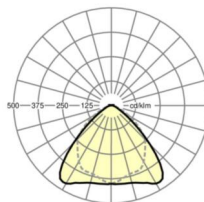

KARAKTERISTIEKEN

Bestelnummer	19510027250
EAN-nummer	4020863446056
CBS-code	94051190
Kenmerken	IP 20, Beschermingsklasse I, F, HACCP DIN10500/voedsel/IFS-toepassingsgerelateerde geschiktheid/BRC, Indoor, CE
Schokbestendigheidsgraad IK	IK03 (5°C bis 25°C)
Omgevingstemperatuur	ta 5°C naar 25°C
Garantieperiode	5 jaren
Overheidssubsidieprogramma's	BEG - federale subsidie voor efficiënte gebouwen (alleen geldig voor Duitsland)

ELEKTROTECHNIEK

Voorschakelapparaat	Elektronische driver noodlicht 3h (1 stuks)
Systeemprestaties	132W
Netspanning	230V/50Hz
Aardleischakelaar(s) (inschakelstroom)	7 stuks/B10, 12 stuks/B16, 12 stuks/C10, 20 stuks/C16
Energie-efficiëntieklasse/Lichtbron	C

LICHTTECHNIEK

Uitvoering	LED, Kleurweergave/Lichtkleur CRI ≥ 80 / 4000K
Kleurtolerantie (MacAdam)	3SDCM
Nominale lichtstroom	21418lm
Nominale lichtstroom-Noodbedrijf	927lm
LED Levensduur	50000h L80/B10 (Tq 25°C), 70000h L80/B50 (Tq 25°C)
Lichtopbrengst	163lm/W
Stralingshoek	95° (C0) / 95° (C90)
UGR dw./l.	24.6 / 26.1

MECHANIEK

Kleur behuizing	verkeerswit RAL 9016
Maten (LxBxH/DxH)	2299mm x 55mm x 37mm
Gewicht (netto)	2.45kg
Montagewijze	Montage draagrailsysteem, Lichtstructuur

Maten

L	2299 mm	Lengte
B	55 mm	Breedte
H	37 mm	Hoogte

DEEP-LINK

<https://www.regiolux.de/nl/article/19510027250>

Referentie	LED 21000lm 840
ηLB	100 %
Φ ↓/↑	98 % / 2 %
UGR dw./l.	24.6 / 26.1