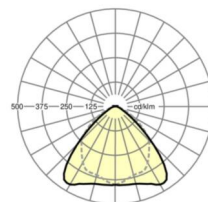

KARAKTERISTIEKEN

Bestelnummer	19510024090
EAN-nummer	4020863426164
CBS-code	94051190
Kenmerken	IP 20, Beschermingsklasse I, ENEC10 VDE, F, HACCP DIN10500/voedsel/IFS-toepassingsgerelateerde geschiktheid/BRC, Indoor, CE
Schokbestendigheidsgraad IK	IK03 (-20°C bis 30°C)
Omgevingstemperatuur	ta -20°C naar 30°C
Garantieperiode	5 jaren
Overheidssubsidieprogramma's	BEG - federale subsidie voor efficiënte gebouwen (alleen geldig voor Duitsland)

ELEKTROTECHNIEK

Voorschakelapparaat	Elektronische driver (1 stuks)
Systeemprestaties	36W
Netspanning	230V/50Hz
Aardleischakelaar(s) (inschakelstroom)	17 stuks/B10, 28 stuks/B16, 29 stuks/C10, 48 stuks/C16
Energie-efficiëntieklasse/Lichtbron	C

LICHTTECHNIEK

Uitvoering	LED, Kleurweergave/Lichtkleur CRI ≥ 80 / 3000K
Kleurtolerantie (MacAdam)	3SDCM
Nominale lichtstroom	6396lm
LED Levensduur	50000h L80/B10 (Tq 30°C), 70000h L80/B50 (Tq 30°C)
Lichtopbrengst	179lm/W
Stralingshoek	95° (C0) / 95° (C90)
UGR dw./l.	20.4 / 21.9

MECHANIEK

Kleur behuizing	verkeerswit RAL 9016
Maten (LxBxH/DxH)	2299mm x 55mm x 37mm
Gewicht (netto)	2.2kg
Montagewijze	Montage draagrailsysteem, Lichtstructuur

Maten

L	2299 mm	Lengte
B	55 mm	Breedte
H	37 mm	Hoogte

DEEP-LINK

<https://www.regiolux.de/nl/article/19510024090>

Referentie
ηLB
Φ ↓/↑
UGR dw./l.

LED 7000lm 830
100 %
98 % / 2 %
20.4 / 21.9