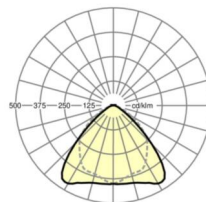

KARAKTERISTIEKEN

Bestelnummer	19510027020
EAN-nummer	4020863446094
CBS-code	94051190
Kenmerken	IP 20, Beschermingsklasse I, F, HACCP DIN10500/voedsel/IFS-toepassingsgerelateerde geschiktheid/BRC, Indoor, CE
Schokbestendigheidsgraad IK	IK03 (5°C bis 35°C)
Omgevingstemperatuur	ta 5°C naar 35°C
Garantieperiode	5 jaren
Overheidssubsidieprogramma's	BEG - federale subsidie voor efficiënte gebouwen (alleen geldig voor Duitsland)

ELEKTROTECHNIEK

Voorschakelapparaat	Elektronische driver noodlicht 3h (1 stuks)
Systeemprestaties	36W
Netspanning	230V/50Hz
Aardleischakelaar(s) (inschakelstroom)	17 stuks/B10, 28 stuks/B16, 29 stuks/C10, 48 stuks/C16
Energie-efficiëntieklasse/Lichtbron	C

LICHTTECHNIEK

Uitvoering	LED, Kleurweergave/Lichtkleur CRI ≥ 80 / 4000K
Kleurtolerantie (MacAdam)	3SDCM
Nominale lichtstroom	6893lm
Nominale lichtstroom-Noodbedrijf	927lm
LED Levensduur	50000h L80/B10 (Tq 35°C), 70000h L80/B50 (Tq 35°C), 100000h L80/B50 (Tq 30°C)
Lichtopbrengst	193lm/W
Stralingshoek	95° (C0) / 95° (C90)
UGR dw./l.	20.7 / 22.1

MECHANIEK

Kleur behuizing	verkeerswit RAL 9016
Maten (LxBxH/DxH)	2299mm x 55mm x 37mm
Gewicht (netto)	2.45kg
Montagewijze	Montage draagrailsysteem, Lichtstructuur

Maten

L	2299 mm	Lengte
B	55 mm	Breedte
H	37 mm	Hoogte

DEEP-LINK

<https://www.regiolux.de/nl/article/19510027020>

Referentie
ηLB
Φ ↓/↑
UGR dw./l.

LED 7000lm 840
100 %
98 % / 2 %
20.7 / 22.1