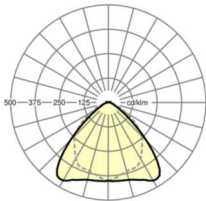

Bestelnummer	19510024020
EAN-nummer	4020863426126
CBS-code	94051190
Kenmerken	IP 20, Beschermingsklasse I, ENEC10 VDE, F, HACCP DIN10500/voedsel/IFS-toepassingsgerelateerde geschiktheid/BRC, Indoor, CE
Schokbestendigheidsgraad IK	IK03 (-20°C bis 35°C)
Omgevingstemperatuur	ta -20°C naar 35°C
Garantieperiode	5 jaren
Overheidssubsidieprogramma's	BEG - federale subsidie voor efficiënte gebouwen (alleen geldig voor Duitsland)

Voorschakelapparaat	Elektronische driver (1 stuks)
Systeemprestaties	36W
Netspanning	230V/50Hz
Aardlekschakelaar(s) (inschakelstroom)	17 stuks/B10, 28 stuks/B16, 29 stuks/C10, 48 stuks/C16
Energie-efficiëntieklasse/Lichtbron	C

Uitvoering	LED, Kleurweergave/Lichtkleur CRI ≥ 80 / 4000K
Kleurtolerantie (MacAdam)	3SDCM
Nominale lichtstroom	6893lm
LED Levensduur	50000h L80/B10 (Tq 35°C), 70000h L80/B50 (Tq 35°C), 100000h L80/B50 (Tq 30°C)
Lichtopbrengst	193lm/W
Stralingshoek	95° (C0) / 95 ° (C90)
UGR dw./l.	20.7 / 22.1

Kleur behuizing	verkeerswit RAL 9016
Maten (LxBxH/DxH)	2299mm x 55mm x 37mm
Gewicht (netto)	2.2kg
Montagewijze	Montage draagrailsysteem, Lichtstructuur

L	2299 mm	Lengte
B	55 mm	Breedte
H	37 mm	Hoogte

<https://www.regiolux.de/nl/article/19510024020>

Referentie
ηLB
Φ ↓/↑
UGR dw./l.

LED 7000lm 840
100 %
98 % / 2 %
20.7 / 22.1