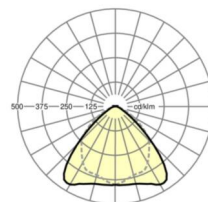

KARAKTERISTIEKEN

Bestelnummer	19510024160
EAN-nummer	4020863426201
CBS-code	94051190
Kenmerken	IP 20, Beschermingsklasse I, ENEC10 VDE, F, HACCP DIN10500/voedsel/IFS-toepassingsgerelateerde geschiktheid/BRC, Indoor, CE
Schokbestendigheidsgraad IK	IK03 (-20°C bis 35°C)
Omgevingstemperatuur	ta -20°C naar 35°C
Garantieperiode	5 jaren
Overheidssubsidieprogramma's	BEG - federale subsidie voor efficiënte gebouwen (alleen geldig voor Duitsland)

ELEKTROTECHNIEK

Voorschakelapparaat	Elektronische driver (1 stuks)
Systeemprestaties	36W
Netspanning	230V/50Hz
Aardleischakelaar(s) (inschakelstroom)	17 stuks/B10, 28 stuks/B16, 29 stuks/C10, 48 stuks/C16
Energie-efficiëntieklasse/Lichtbron	B

LICHTTECHNIEK

Uitvoering	LED, Kleurweergave/Lichtkleur CRI ≥ 80 / 6500K
Kleurtolerantie (MacAdam)	3SDCM
Nominale lichtstroom	6638lm
LED Levensduur	50000h L80/B10 (Tq 35°C), 70000h L80/B50 (Tq 35°C)
Lichtopbrengst	186lm/W
Stralingshoek	95° (C0) / 95° (C90)
UGR dw./l.	20.6 / 22.0

MECHANIEK

Kleur behuizing	verkeerswit RAL 9016
Maten (LxBxH/DxH)	2299mm x 55mm x 37mm
Gewicht (netto)	2.2kg
Montagewijze	Montage draagrailsysteem, Lichtstructuur

Maten

L	2299 mm	Lengte
B	55 mm	Breedte
H	37 mm	Hoogte

DEEP-LINK

<https://www.regiolux.de/nl/article/19510024160>

Referentie
ηLB
Φ ↓/↑
UGR dw./l.

LED 7000lm 865
100 %
98 % / 2 %
20.6 / 22.0