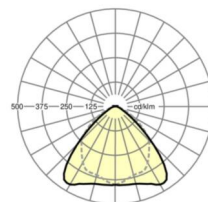

KARAKTERISTIEKEN

Bestelnummer	19510024100
EAN-nummer	4020863426171
CBS-code	94051190
Kenmerken	IP 20, Beschermingsklasse I, ENEC10 VDE, F, HACCP DIN10500/voedsel/IFS-toepassingsgerelateerde geschiktheid/BRC, Indoor, CE
Schokbestendigheidsgraad IK	IK03 (-20°C bis 30°C)
Omgevingstemperatuur	ta -20°C naar 30°C
Garantieperiode	5 jaren
Overheidssubsidieprogramma's	BEG - federale subsidie voor efficiënte gebouwen (alleen geldig voor Duitsland)

ELEKTROTECHNIEK

Voorschakelapparaat	Elektronische driver (1 stuks)
Systeemprestaties	52W
Netspanning	230V/50Hz
Aardleeschakelaar(s) (inschakelstroom)	17 stuks/B10, 28 stuks/B16, 29 stuks/C10, 48 stuks/C16
Energie-efficiëntieklasse/Lichtbron	C

LICHTTECHNIEK

Uitvoering	LED, Kleurweergave/Lichtkleur CRI ≥ 80 / 3000K
Kleurtolerantie (MacAdam)	3SDCM
Nominale lichtstroom	8821lm
LED Levensduur	50000h L80/B10 (Tq 30°C), 70000h L80/B50 (Tq 30°C)
Lichtopbrengst	171lm/W
Stralingshoek	95° (C0) / 95° (C90)
UGR dw./l.	21.6 / 23.0

MECHANIEK

Kleur behuizing	verkeerswit RAL 9016
Maten (LxBxH/DxH)	2299mm x 55mm x 37mm
Gewicht (netto)	2.2kg
Montagewijze	Montage draagrailsysteem, Lichtstructuur

Maten

L	2299 mm	Lengte
B	55 mm	Breedte
H	37 mm	Hoogte

DEEP-LINK

<https://www.regiolux.de/nl/article/19510024100>

Referentie	LED 9000lm 830
ηLB	100 %
Φ ↓/↑	98 % / 2 %
UGR dw./l.	21.6 / 23.0