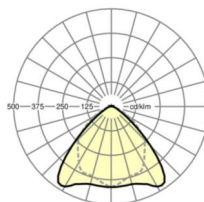

KARAKTERISTIEKEN

Bestelnummer	19515007370
EAN-nummer	4020863445653
CBS-code	94051190
Kenmerken	IP 20, Beschermingsklasse I, F, HACCP DIN10500/voedsel/IFS-toepassingsgerelateerde geschiktheid/BRC, Indoor, CE
Schokbestendigheidsgraad IK	IK03 (5°C bis 30°C)
Omgevingstemperatuur	ta 5°C naar 30°C
Garantieperiode	5 jaren
Overheidssubsidieprogramma's	BEG - federale subsidie voor efficiënte gebouwen (alleen geldig voor Duitsland)

ELEKTROTECHNIEK

Voorschakelapparaat	Elektronische driver noodlicht 3h (1 stuks)
Systeemprestaties	63W
Netspanning	230V/50Hz
Aardlekschakelaar(s) (inschakelstroom)	10 stuks/B10, 16 stuks/B16, 10 stuks/C10, 16 stuks/C16
Energie-efficiëntieklasse/Lichtbron	C

LICHTTECHNIEK

Uitvoering	LED, Kleurweergave/Lichtkleur CRI ≥ 80 / 4000K
Kleurtolerantie (MacAdam)	3SDCM
Nominale lichtstroom	11309lm
Nominale lichtstroom-Noodbedrijf	933lm
LED Levensduur	70000h L80/B10 (Tq 30°C), 100000h L80/B50 (Tq 25°C)
Lichtopbrengst	179lm/W
Stralingshoek	95° (C0) / 95° (C90)
UGR dw./l.	23.8 / 25.2

MECHANIEK

Kleur behuizing	verkeerswit RAL 9016
Maten (LxBxH/DxH)	1531mm x 55mm x 37mm
Gewicht (netto)	2.05kg
Montagewijze	Montage draagrailsysteem, Lichtstructuur

Maten

L	1531 mm	Lengte
B	55 mm	Breedte
H	37 mm	Hoogte

DEEP-LINK

<https://www.regiolux.de/nl/article/19515007370>

Referentie
ηLB
Φ ↓/↑
UGR dw./l.

LED 11000lm 840
100 %
98 % / 2 %
23.8 / 25.2