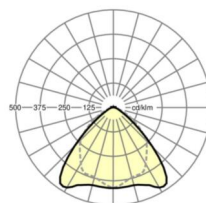

KARAKTERISTIEKEN

Bestelnummer	19515006390
EAN-nummer	4020863437436
CBS-code	94051190
Kenmerken	IP 20, Beschermingsklasse I, ENEC10 VDE, F, HACCP DIN10500/voedsel/IFS-toepassingsgerelateerde geschiktheid/BRC, Indoor, CE
Schokbestendigheidsgraad IK	IK03 (-20°C bis 35°C)
Omgevingstemperatuur	ta -20°C naar 35°C
Bijzondere eigenschappen	Ready for IoT
Garantieperiode	5 jaren
Overheidssubsidieprogramma's	BEG - federale subsidie voor efficiënte gebouwen (alleen geldig voor Duitsland)

ELEKTROTECHNIEK

Voorschakelapparaat	Elektronische driver DALI2 (1 stuks)
Systeemprestaties	63W
Netspanning	230V/50Hz
Energie-efficiëntieklasse/Lichtbron	C

LICHTTECHNIEK

Uitvoering	LED, Kleurweergave/Lichtkleur CRI ≥ 80 / 6500K
Kleurtolerantie (MacAdam)	3SDCM
Nominale lichtstroom	10451lm
LED Levensduur	70000h L80/B10 (Tq 35°C), 100000h L80/B50 (Tq 30°C)
Lichtopbrengst	165lm/W
Stralingshoek	95° (C0) / 95° (C90)
UGR dw./l.	23.5 / 24.9

MECHANIEK

Kleur behuizing	verkeerswit RAL 9016
Maten (LxBxH/DxH)	1531mm x 55mm x 37mm
Gewicht (netto)	1.75kg
Montagewijze	Montage draagrailsysteem, Lichtstructuur

Maten

L	1531 mm	Lengte
B	55 mm	Breedte
H	37 mm	Hoogte

DEEP-LINK

<https://www.regiolux.de/nl/article/19515006390>

Referentie	LED 11000lm 865
ηLB	100 %
Φ ↓/↑	98 % / 2 %
UGR dw./l.	23.5 / 24.9