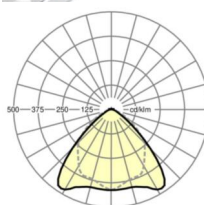

KARAKTERISTIEKEN

Bestelnummer	19515007400
EAN-nummer	4020863445646
CBS-code	94051190
Kenmerken	IP 20, Beschermingsklasse I, F, HACCP DIN10500/voedsel/IFS-toepassingsgerelateerde geschiktheid/BRC, Indoor, CE
Schokbestendigheidsgraad IK	IK03 (5°C bis 25°C)
Omgevingstemperatuur	ta 5°C naar 25°C
Garantieperiode	5 jaren
Overheidssubsidieprogramma's	BEG - federale subsidie voor efficiënte gebouwen (alleen geldig voor Duitsland)

ELEKTROTECHNIEK

Voorschakelapparaat	Elektronische driver noodlicht 3h (1 stuks)
Systeemprestaties	86W
Netspanning	230V/50Hz
Aardlekschakelaar(s) (inschakelstroom)	12 stuks/B10, 19 stuks/B16, 20 stuks/C10, 32 stuks/C16
Energie-efficiëntieklasse/Lichtbron	C

LICHTTECHNIEK

Uitvoering	LED, Kleurweergave/Lichtkleur CRI ≥ 80 / 4000K
Kleurtolerantie (MacAdam)	3SDCM
Nominale lichtstroom	14838lm
Nominale lichtstroom-Noodbedrijf	933lm
LED Levensduur	70000h L80/B10 (Tq 25°C)
Lichtopbrengst	173lm/W
Stralingshoek	95° (C0) / 95° (C90)
UGR dw./l.	24.8 / 26.1

MECHANIEK

Kleur behuizing	verkeerswit RAL 9016
Maten (LxBxH/DxH)	1531mm x 55mm x 37mm
Gewicht (netto)	2.05kg
Montagewijze	Montage draagrailstelsysteem, Lichtstructuur

Maten

L	1531 mm	Lengte
B	55 mm	Breedte
H	37 mm	Hoogte

DEEP-LINK

<https://www.regiolux.de/nl/article/19515007400>

Referentie
ηLB
Φ ↓/↑
UGR dw./l.

LED 15000lm 840
100 %
98 % / 2 %
24.8 / 26.1