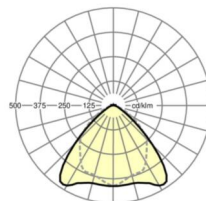

KARAKTERISTIEKEN

Bestelnummer	19515004400
EAN-nummer	4020863437290
CBS-code	94051190
Kenmerken	IP 20, Beschermingsklasse I, ENEC10 VDE, F, HACCP DIN10500/voedsel/IFS-toepassingsgerelateerde geschiktheid/BRC, Indoor, CE
Schokbestendigheidsgraad IK	IK03 (-20°C bis 30°C)
Omgevingstemperatuur	ta -20°C naar 30°C
Garantieperiode	5 jaren
Overheidssubsidieprogramma's	BEG - federale subsidie voor efficiënte gebouwen (alleen geldig voor Duitsland)

ELEKTROTECHNIEK

Voorschakelapparaat	Elektronische driver (1 stuks)
Systeemprestaties	86W
Netspanning	230V/50Hz
Aardlekschakelaar(s) (inschakelstroom)	12 stuks/B10, 19 stuks/B16, 20 stuks/C10, 32 stuks/C16
Energie-efficiëntieklasse/Lichtbron	C

LICHTTECHNIEK

Uitvoering	LED, Kleurweergave/Lichtkleur CRI ≥ 80 / 4000K
Kleurtolerantie (MacAdam)	3SDCM
Nominale lichtstroom	14838lm
LED Levensduur	70000h L80/B10 (Tq 30°C)
Lichtopbrengst	173lm/W
Stralingshoek	95° (C0) / 95° (C90)
UGR dw./l.	24.8 / 26.1

MECHANIEK

Kleur behuizing	verkeerswit RAL 9016
Maten (LxBxH/DxH)	1531mm x 55mm x 37mm
Gewicht (netto)	1.75kg
Montagewijze	Montage draagrailsysteem, Lichtstructuur

Maten

L	1531 mm	Lengte
B	55 mm	Breedte
H	37 mm	Hoogte

DEEP-LINK

<https://www.regiolux.de/nl/article/19515004400>

Referentie	LED 15000lm 840
ηLB	100 %
Φ ↓/↑	98 % / 2 %
UGR dw./l.	24.8 / 26.1