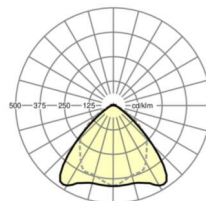

KARAKTERISTIEKEN

Bestelnummer	19515006250
EAN-nummer	4020863437320
CBS-code	94051190
Kenmerken	IP 20, Beschermingsklasse I, ENEC10 VDE, F, HACCP DIN10500/voedsel/IFS-toepassingsgerelateerde geschiktheid/BRC, Indoor, CE
Schokbestendigheidsgraad IK	IK03 (-20°C bis 50°C)
Omgevingstemperatuur	ta -20°C naar 50°C
Bijzondere eigenschappen	Ready for IoT
Garantieperiode	5 jaren
Overheidssubsidieprogramma's	BEG - federale subsidie voor efficiënte gebouwen (alleen geldig voor Duitsland)

ELEKTROTECHNIEK

Voorschakelapparaat	Elektronische driver DALI2 (1 stuk)
Systeemprestaties	24W
Netspanning	230V/50Hz
Aardleischakelaar(s) (inschakelstroom)	13 stuks/B10, 24 stuks/B16, 25 stuks/C10, 40 stuks/C16
Energie-efficiëntieklasse/Lichtbron	C

LICHTTECHNIEK

Uitvoering	LED, Kleurweergave/Lichtkleur CRI ≥ 80 / 4000K
Kleurtolerantie (MacAdam)	3SDCM
Nominale lichtstroom	4661lm
LED Levensduur	70000h L80/B10 (Tq 50°C), 100000h L80/B50 (Tq 45°C)
Lichtopbrengst	195lm/W
Stralingshoek	95° (C0) / 95° (C90)
UGR dw./l.	20.7 / 22.1

MECHANIEK

Kleur behuizing	verkeerswit RAL 9016
Maten (LxBxH/DxH)	1531mm x 55mm x 37mm
Gewicht (netto)	1.75kg
Montagewijze	Montage draagrailstelsysteem, Lichtstructuur

Maten

L	1531 mm	Lengte
B	55 mm	Breedte
H	37 mm	Hoogte

DEEP-LINK

<https://www.regiolux.de/nl/article/19515006250>

Referentie	LED 5000lm 840
ηLB	100 %
Φ ↓/↑	98 % / 2 %
UGR dw./l.	20.7 / 22.1