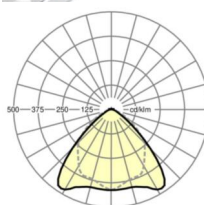

KARAKTERISTIEKEN

Bestelnummer	19515007250
EAN-nummer	4020863445684
CBS-code	94051190
Kenmerken	IP 20, Beschermingsklasse I, F, HACCP DIN10500/voedsel/IFS-toepassingsgerelateerde geschiktheid/BRC, Indoor, CE
Schokbestendigheidsgraad IK	IK03 (5°C bis 35°C)
Omgevingstemperatuur	ta 5°C naar 35°C
Garantieperiode	5 jaren
Overheidssubsidieprogramma's	BEG - federale subsidie voor efficiënte gebouwen (alleen geldig voor Duitsland)

ELEKTROTECHNIEK

Voorschakelapparaat	Elektronische driver noodlicht 3h (1 stuk(s))
Systeemprestaties	24W
Netspanning	230V/50Hz
Energie-efficiëntieklasse/Lichtbron	C

LICHTTECHNIEK

Uitvoering	LED, Kleurweergave/Lichtkleur CRI ≥ 80 / 4000K
Kleurtolerantie (MacAdam)	3SDCM
Nominale lichtstroom	4661lm
Nominale lichtstroom-Noodbedrijf	933lm
LED Levensduur	70000h L80/B10 (Tq 35°C), 100000h L80/B50 (Tq 30°C)
Lichtopbrengst	195lm/W
Stralingshoek	95° (C0) / 95° (C90)
UGR dw./l.	20.7 / 22.1

MECHANIEK

Kleur behuizing	verkeerswit RAL 9016
Maten (LxBxH/DxH)	1531mm x 55mm x 37mm
Gewicht (netto)	2.05kg
Montagewijze	Montage draagrailsysteem, Lichtstructuur

Maten

L	1531 mm	Lengte
B	55 mm	Breedte
H	37 mm	Hoogte

DEEP-LINK

<https://www.regiolux.de/nl/article/19515007250>

Referentie	LED 5000lm 840
ηLB	100 %
Φ ↓/↑	98 % / 2 %
UGR dw./l.	20.7 / 22.1