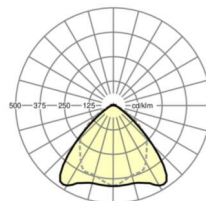

KARAKTERISTIEKEN

Bestelnummer	19515004300
EAN-nummer	4020863437214
CBS-code	94051190
Kenmerken	IP 20, Beschermingsklasse I, ENEC10 VDE, F, HACCP DIN10500/voedsel/IFS-toepassingsgerelateerde geschiktheid/BRC, Indoor, CE
Schokbestendigheidsgraad IK	IK03 (-20°C bis 45°C)
Omgevingstemperatuur	ta -20°C naar 45°C
Garantieperiode	5 jaren
Overheidssubsidieprogramma's	BEG - federale subsidie voor efficiënte gebouwen (alleen geldig voor Duitsland)

ELEKTROTECHNIEK

Voorschakelapparaat	Elektronische driver (1 stuks)
Systeemprestaties	35W
Netspanning	230V/50Hz
Energie-efficiëntieklasse/Lichtbron	C

LICHTTECHNIEK

Uitvoering	LED, Kleurweergave/Lichtkleur CRI ≥ 80 / 6500K
Kleurtolerantie (MacAdam)	3SDCM
Nominale lichtstroom	6030lm
LED Levensduur	70000h L80/B10 (Tq 45°C), 100000h L80/B50 (Tq 40°C)
Lichtopbrengst	175lm/W
Stralingshoek	95° (C0) / 95° (C90)
UGR dw./l.	21.6 / 23.0

MECHANIEK

Kleur behuizing	verkeerswit RAL 9016
Maten (LxBxH/DxH)	1531mm x 55mm x 37mm
Gewicht (netto)	1.75kg
Montagewijze	Montage draagrailstelsel, Lichtstructuur

Maten

L	1531 mm	Lengte
B	55 mm	Breedte
H	37 mm	Hoogte

DEEP-LINK

<https://www.regiolux.de/nl/article/19515004300>

Referentie	LED 6000lm 865
ηLB	100 %
Φ ↓/↑	98 % / 2 %
UGR dw./l.	21.6 / 23.0