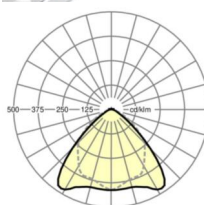

KARAKTERISTIEKEN

Bestelnummer	19515007340
EAN-nummer	4020863445660
CBS-code	94051190
Kenmerken	IP 20, Beschermingsklasse I, F, HACCP DIN10500/voedsel/IFS-toepassingsgerelateerde geschiktheid/BRC, Indoor, CE
Schokbestendigheidsgraad IK	IK03 (5°C bis 35°C)
Omgevingstemperatuur	ta 5°C naar 35°C
Garantieperiode	5 jaren
Overheidssubsidieprogramma's	BEG - federale subsidie voor efficiënte gebouwen (alleen geldig voor Duitsland)

ELEKTROTECHNIEK

Voorschakelapparaat	Elektronische driver noodlicht 3h (1 stuk(s))
Systeemprestaties	49W
Netspanning	230V/50Hz
Energie-efficiëntieklasse/Lichtbron	C

LICHTTECHNIEK

Uitvoering	LED, Kleurweergave/Lichtkleur CRI ≥ 80 / 4000K
Kleurtolerantie (MacAdam)	3SDCM
Nominale lichtstroom	8928lm
Nominale lichtstroom-Noodbedrijf	933lm
LED Levensduur	70000h L80/B10 (Tq 35°C), 100000h L80/B50 (Tq 30°C)
Lichtopbrengst	183lm/W
Stralingshoek	95° (C0) / 95° (C90)
UGR dw./l.	23.0 / 24.4

MECHANIEK

Kleur behuizing	verkeerswit RAL 9016
Maten (LxBxH/DxH)	1531mm x 55mm x 37mm
Gewicht (netto)	2.05kg
Montagewijze	Montage draagrailsysteem, Lichtstructuur

Maten

L	1531 mm	Lengte
B	55 mm	Breedte
H	37 mm	Hoogte

DEEP-LINK

<https://www.regiolux.de/nl/article/19515007340>

Referentie	LED 9000lm 840
ηLB	100 %
Φ ↓/↑	98 % / 2 %
UGR dw./l.	23.0 / 24.4