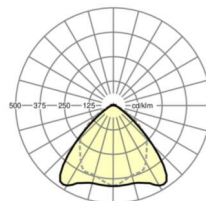

KARAKTERISTIEKEN

Bestelnummer	19515004340
EAN-nummer	4020863437221
CBS-code	94051190
Kenmerken	IP 20, Beschermingsklasse I, ENEC10 VDE, F, HACCP DIN10500/voedsel/IFS-toepassingsgerelateerde geschiktheid/BRC, Indoor, CE
Schokbestendigheidsgraad IK	IK03 (-20°C bis 40°C)
Omgevingstemperatuur	ta -20°C naar 40°C
Garantieperiode	5 jaren
Overheidssubsidieprogramma's	BEG - federale subsidie voor efficiënte gebouwen (alleen geldig voor Duitsland)

ELEKTROTECHNIEK

Voorschakelapparaat	Elektronische driver (1 stuks)
Systeemprestaties	49W
Netspanning	230V/50Hz
Energie-efficiëntieklasse/Lichtbron	C

LICHTTECHNIEK

Uitvoering	LED, Kleurweergave/Lichtkleur CRI ≥ 80 / 4000K
Kleurtolerantie (MacAdam)	3SDCM
Nominale lichtstroom	8928lm
LED Levensduur	70000h L80/B10 (Tq 40°C), 100000h L80/B50 (Tq 35°C)
Lichtopbrengst	183lm/W
Stralingshoek	95° (C0) / 95° (C90)
UGR dw./l.	23.0 / 24.4

MECHANIEK

Kleur behuizing	verkeerswit RAL 9016
Maten (LxBxH/DxH)	1531mm x 55mm x 37mm
Gewicht (netto)	1.75kg
Montagewijze	Montage draagrailsysteem, Lichtstructuur

Maten

L	1531 mm	Lengte
B	55 mm	Breedte
H	37 mm	Hoogte

DEEP-LINK

<https://www.regiolux.de/nl/article/19515004340>

Referentie	LED 9000lm 840
ηLB	100 %
Φ ↓/↑	98 % / 2 %
UGR dw./l.	23.0 / 24.4