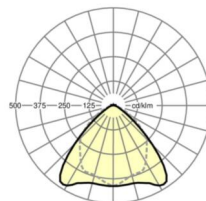

KARAKTERISTIEKEN

Bestelnummer	19515006360
EAN-nummer	4020863437405
CBS-code	94051190
Kenmerken	IP 20, Beschermingsklasse I, ENEC10 VDE, F, HACCP DIN10500/voedsel/IFS-toepassingsgerelateerde geschiktheid/BRC, Indoor, CE
Schokbestendigheidsgraad IK	IK03 (-20°C bis 40°C)
Omgevingstemperatuur	ta -20°C naar 40°C
Bijzondere eigenschappen	Ready for IoT
Garantieperiode	5 jaren
Overheidssubsidieprogramma's	BEG - federale subsidie voor efficiënte gebouwen (alleen geldig voor Duitsland)

ELEKTROTECHNIEK

Voorschakelapparaat	Elektronische driver DALI2 (1 stuk)
Systeemprestaties	49W
Netspanning	230V/50Hz
Aardleischakelaar(s) (inschakelstroom)	13 stuks/B10, 24 stuks/B16, 25 stuks/C10, 40 stuks/C16
Energie-efficiëntieklasse/Lichtbron	C

LICHTTECHNIEK

Uitvoering	LED, Kleurweergave/Lichtkleur CRI ≥ 80 / 6500K
Kleurtolerantie (MacAdam)	3SDCM
Nominale lichtstroom	8251lm
LED Levensduur	70000h L80/B10 (Tq 40°C), 100000h L80/B50 (Tq 35°C)
Lichtopbrengst	169lm/W
Stralingshoek	95° (C0) / 95° (C90)
UGR dw./l.	22.7 / 24.1

MECHANIEK

Kleur behuizing	verkeerswit RAL 9016
Maten (LxBxH/DxH)	1531mm x 55mm x 37mm
Gewicht (netto)	1.75kg
Montagewijze	Montage draagrailstelsysteem, Lichtstructuur

Maten

L	1531 mm	Lengte
B	55 mm	Breedte
H	37 mm	Hoogte

DEEP-LINK

<https://www.regiolux.de/nl/article/19515006360>

Referentie	LED 9000lm 865
ηLB	100 %
Φ ↓/↑	98 % / 2 %
UGR dw./l.	22.7 / 24.1