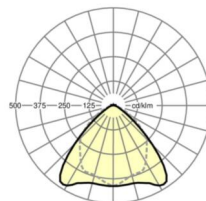

KARAKTERISTIEKEN

Bestelnummer	19515026350
EAN-nummer	4020863437672
CBS-code	94051190
Kenmerken	IP 20, Beschermingsklasse I, ENEC10 VDE, F, HACCP DIN10500/voedsel/IFS-toepassingsgerelateerde geschiktheid/BRC, Indoor, CE
Schokbestendigheidsgraad IK	IK03 (-20°C bis 40°C)
Omgevingstemperatuur	ta -20°C naar 40°C
Bijzondere eigenschappen	Ready for IoT
Garantieperiode	5 jaren
Overheidssubsidieprogramma's	BEG - federale subsidie voor efficiënte gebouwen (alleen geldig voor Duitsland)

ELEKTROTECHNIEK

Voorschakelapparaat	Elektronische driver DALI2 (1 stuk)
Systeemprestaties	52W
Netspanning	230V/50Hz
Aardlekschakelaar(s) (inschakelstroom)	13 stuks/B10, 24 stuks/B16, 25 stuks/C10, 40 stuks/C16
Energie-efficiëntieklasse/Lichtbron	C

LICHTTECHNIEK

Uitvoering	LED, Kleurweergave/Lichtkleur CRI ≥ 80 / 3000K
Kleurtolerantie (MacAdam)	3SDCM
Nominale lichtstroom	8976lm
LED Levensduur	70000h L80/B10 (Tq 40°C), 100000h L80/B50 (Tq 35°C)
Lichtopbrengst	174lm/W
Stralingshoek	95° (C0) / 95° (C90)
UGR dw./l.	21.6 / 23.0

MECHANIEK

Kleur behuizing	verkeerswit RAL 9016
Maten (LxBxH/DxH)	2299mm x 55mm x 37mm
Gewicht (netto)	2.3kg
Montagewijze	Montage draagrailstelsysteem, Lichtstructuur

Maten

L	2299 mm	Lengte
B	55 mm	Breedte
H	37 mm	Hoogte

DEEP-LINK

<https://www.regiolux.de/nl/article/19515026350>

Referentie	LED 10000lm 830
ηLB	100 %
Φ ↓/↑	98 % / 2 %
UGR dw./l.	21.6 / 23.0