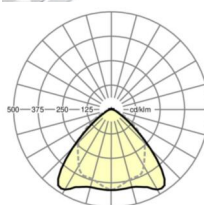

KARAKTERISTIEKEN

Bestelnummer	19515027340
EAN-nummer	4020863445578
CBS-code	94051190
Kenmerken	IP 20, Beschermingsklasse I, F, HACCP DIN10500/voedsel/IFS-toepassingsgerelateerde geschiktheid/BRC, Indoor, CE
Schokbestendigheidsgraad IK	IK03 (5°C bis 35°C)
Omgevingstemperatuur	ta 5°C naar 35°C
Garantieperiode	5 jaren
Overheidssubsidieprogramma's	BEG - federale subsidie voor efficiënte gebouwen (alleen geldig voor Duitsland)

ELEKTROTECHNIEK

Voorschakelapparaat	Elektronische driver noodlicht 3h (1 stuks)
Systeemprestaties	52W
Netspanning	230V/50Hz
Aardlekschakelaar(s) (inschakelstroom)	17 stuks/B10, 28 stuks/B16, 29 stuks/C10, 48 stuks/C16
Energie-efficiëntieklasse/Lichtbron	C

LICHTTECHNIEK

Uitvoering	LED, Kleurweergave/Lichtkleur CRI ≥ 80 / 4000K
Kleurtolerantie (MacAdam)	3SDCM
Nominale lichtstroom	9788lm
Nominale lichtstroom-Noodbedrijf	933lm
LED Levensduur	70000h L80/B10 (Tq 35°C), 100000h L80/B50 (Tq 30°C)
Lichtopbrengst	189lm/W
Stralingshoek	95° (C0) / 95° (C90)
UGR dw./l.	21.9 / 23.3

MECHANIEK

Kleur behuizing	verkeerswit RAL 9016
Maten (LxBxH/DxH)	2299mm x 55mm x 37mm
Gewicht (netto)	2.55kg
Montagewijze	Montage draagrailsysteem, Lichtstructuur

Maten

L	2299 mm	Lengte
B	55 mm	Breedte
H	37 mm	Hoogte

DEEP-LINK

<https://www.regiolux.de/nl/article/19515027340>

Referentie	LED 10000lm 840
ηLB	100 %
Φ ↓/↑	98 % / 2 %
UGR dw./l.	21.9 / 23.3