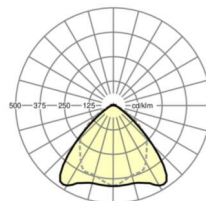

KARAKTERISTIEKEN

Bestelnummer	19515026360
EAN-nummer	4020863437689
CBS-code	94051190
Kenmerken	IP 20, Beschermingsklasse I, ENEC10 VDE, F, HACCP DIN10500/voedsel/IFS-toepassingsgerelateerde geschiktheid/BRC, Indoor, CE
Schokbestendigheidsgraad IK	IK03 (-20°C bis 45°C)
Omgevingstemperatuur	ta -20°C naar 45°C
Bijzondere eigenschappen	Ready for IoT
Garantieperiode	5 jaren
Overheidssubsidieprogramma's	BEG - federale subsidie voor efficiënte gebouwen (alleen geldig voor Duitsland)

ELEKTROTECHNIEK

Voorschakelapparaat	Elektronische driver DALI2 (1 stuks)
Systeemprestaties	52W
Netspanning	230V/50Hz
Aardlekschakelaar(s) (inschakelstroom)	13 stuks/B10, 24 stuks/B16, 25 stuks/C10, 40 stuks/C16
Energie-efficiëntieklasse/Lichtbron	C

LICHTTECHNIEK

Uitvoering	LED, Kleurweergave/Lichtkleur CRI ≥ 80 / 6500K
Kleurtolerantie (MacAdam)	3SDCM
Nominale lichtstroom	9045lm
LED Levensduur	70000h L80/B10 (Tq 45°C), 100000h L80/B50 (Tq 40°C)
Lichtopbrengst	175lm/W
Stralingshoek	95° (C0) / 95° (C90)
UGR dw./l.	21.6 / 23.0

MECHANIEK

Kleur behuizing	verkeerswit RAL 9016
Maten (LxBxH/DxH)	2299mm x 55mm x 37mm
Gewicht (netto)	2.3kg
Montagewijze	Montage draagrailsysteem, Lichtstructuur

Maten

L	2299 mm	Lengte
B	55 mm	Breedte
H	37 mm	Hoogte

DEEP-LINK

<https://www.regiolux.de/nl/article/19515026360>

Referentie	LED 10000lm 865
ηLB	100 %
Φ ↓/↑	98 % / 2 %
UGR dw./l.	21.6 / 23.0