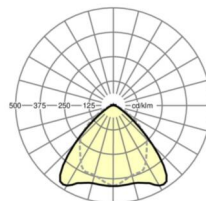

KARAKTERISTIEKEN

Bestelnummer	19515026380
EAN-nummer	4020863437702
CBS-code	94051190
Kenmerken	IP 20, Beschermingsklasse I, ENEC10 VDE, F, HACCP DIN10500/voedsel/IFS-toepassingsgerelateerde geschiktheid/BRC, Indoor, CE
Schokbestendigheidsgraad IK	IK03 (-20°C bis 35°C)
Omgevingstemperatuur	ta -20°C naar 35°C
Bijzondere eigenschappen	Ready for IoT
Garantieperiode	5 jaren
Overheidssubsidieprogramma's	BEG - federale subsidie voor efficiënte gebouwen (alleen geldig voor Duitsland)

ELEKTROTECHNIEK

Voorschakelapparaat	Elektronische driver DALI2 (1 stuks)
Systeemprestaties	73W
Netspanning	230V/50Hz
Aardleischakelaar(s) (inschakelstroom)	13 stuks/B10, 24 stuks/B16, 25 stuks/C10, 40 stuks/C16
Energie-efficiëntieklasse/Lichtbron	C

LICHTTECHNIEK

Uitvoering	LED, Kleurweergave/Lichtkleur CRI ≥ 80 / 3000K
Kleurtolerantie (MacAdam)	3SDCM
Nominale lichtstroom	12277lm
LED Levensduur	70000h L80/B10 (Tq 35°C), 100000h L80/B50 (Tq 30°C)
Lichtopbrengst	168lm/W
Stralingshoek	95° (C0) / 95° (C90)
UGR dw./l.	22.7 / 24.1

MECHANIEK

Kleur behuizing	verkeerswit RAL 9016
Maten (LxBxH/DxH)	2299mm x 55mm x 37mm
Gewicht (netto)	2.3kg
Montagewijze	Montage draagrailstelsysteem, Lichtstructuur

Maten

L	2299 mm	Lengte
B	55 mm	Breedte
H	37 mm	Hoogte

DEEP-LINK

<https://www.regiolux.de/nl/article/19515026380>

Referentie	LED 13000lm 830
ηLB	100 %
Φ ↓/↑	98 % / 2 %
UGR dw./l.	22.7 / 24.1