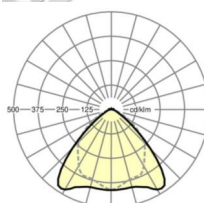

KARAKTERISTIEKEN

Bestelnummer	19515027370
EAN-nummer	4020863445561
CBS-code	94051190
Kenmerken	IP 20, Beschermingsklasse I, F, HACCP DIN10500/voedsel/IFS-toepassingsgerelateerde geschiktheid/BRC, Indoor, CE
Schokbestendigheidsgraad IK	IK03 (5°C bis 35°C)
Omgevingstemperatuur	ta 5°C naar 35°C
Garantieperiode	5 jaren
Overheidssubsidieprogramma's	BEG - federale subsidie voor efficiënte gebouwen (alleen geldig voor Duitsland)

ELEKTROTECHNIEK

Voorschakelapparaat	Elektronische driver noodlicht 3h (1 stuks)
Systeemprestaties	73W
Netspanning	230V/50Hz
Aardlekschakelaar(s) (inschakelstroom)	13 stuks/B10, 21 stuks/B16, 22 stuks/C10, 36 stuks/C16
Energie-efficiëntieklasse/Lichtbron	C

LICHTTECHNIEK

Uitvoering	LED, Kleurweergave/Lichtkleur CRI ≥ 80 / 4000K
Kleurtolerantie (MacAdam)	3SDCM
Nominale lichtstroom	13393lm
Nominale lichtstroom-Noodbedrijf	933lm
LED Levensduur	70000h L80/B10 (Tq 35°C), 100000h L80/B50 (Tq 30°C)
Lichtopbrengst	183lm/W
Stralingshoek	95° (C0) / 95° (C90)
UGR dw./l.	23.0 / 24.4

MECHANIEK

Kleur behuizing	verkeerswit RAL 9016
Maten (LxBxH/DxH)	2299mm x 55mm x 37mm
Gewicht (netto)	2.55kg
Montagewijze	Montage draagrailsysteem, Lichtstructuur

Maten

L	2299 mm	Lengte
B	55 mm	Breedte
H	37 mm	Hoogte

DEEP-LINK

<https://www.regiolux.de/nl/article/19515027370>

Referentie
ηLB
Φ ↓/↑
UGR dw./l.

LED 13000lm 840
100 %
98 % / 2 %
23.0 / 24.4