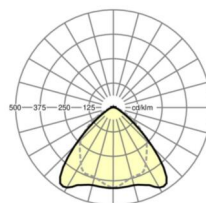

KARAKTERISTIEKEN

Bestelnummer	19515026390
EAN-nummer	4020863437719
CBS-code	94051190
Kenmerken	IP 20, Beschermingsklasse I, ENEC10 VDE, F, HACCP DIN10500/voedsel/IFS-toepassingsgerelateerde geschiktheid/BRC, Indoor, CE
Schokbestendigheidsgraad IK	IK03 (-20°C bis 40°C)
Omgevingstemperatuur	ta -20°C naar 40°C
Bijzondere eigenschappen	Ready for IoT
Garantieperiode	5 jaren
Overheidssubsidieprogramma's	BEG - federale subsidie voor efficiënte gebouwen (alleen geldig voor Duitsland)

ELEKTROTECHNIEK

Voorschakelapparaat	Elektronische driver DALI2 (1 stuks)
Systeemprestaties	73W
Netspanning	230V/50Hz
Aardlekschakelaar(s) (inschakelstroom)	13 stuks/B10, 24 stuks/B16, 25 stuks/C10, 40 stuks/C16
Energie-efficiëntieklasse/Lichtbron	C

LICHTTECHNIEK

Uitvoering	LED, Kleurweergave/Lichtkleur CRI ≥ 80 / 6500K
Kleurtolerantie (MacAdam)	3SDCM
Nominale lichtstroom	12376lm
LED Levensduur	70000h L80/B10 (Tq 40°C), 100000h L80/B50 (Tq 35°C)
Lichtopbrengst	169lm/W
Stralingshoek	95° (C0) / 95° (C90)
UGR dw./l.	22.7 / 24.1

MECHANIEK

Kleur behuizing	verkeerswit RAL 9016
Maten (LxBxH/DxH)	2299mm x 55mm x 37mm
Gewicht (netto)	2.3kg
Montagewijze	Montage draagrailstelsysteem, Lichtstructuur

Maten

L	2299 mm	Lengte
B	55 mm	Breedte
H	37 mm	Hoogte

DEEP-LINK

<https://www.regiolux.de/nl/article/19515026390>

Referentie	LED 13000lm 865
ηLB	100 %
Φ ↓/↑	98 % / 2 %
UGR dw./l.	22.7 / 24.1