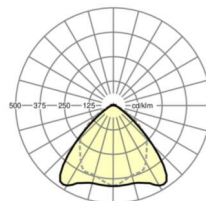

KARAKTERISTIEKEN

Bestelnummer	19515026400
EAN-nummer	4020863437726
CBS-code	94051190
Kenmerken	IP 20, Beschermingsklasse I, ENEC10 VDE, F, HACCP DIN10500/voedsel/IFS-toepassingsgerelateerde geschiktheid/BRC, Indoor, CE
Schokbestendigheidsgraad IK	IK03 (-20°C bis 35°C)
Omgevingstemperatuur	ta -20°C naar 35°C
Bijzondere eigenschappen	Ready for IoT
Garantieperiode	5 jaren
Overheidssubsidieprogramma's	BEG - federale subsidie voor efficiënte gebouwen (alleen geldig voor Duitsland)

ELEKTROTECHNIEK

Voorschakelapparaat	Elektronische driver DALI2 (1 stuks)
Systeemprestaties	95W
Netspanning	230V/50Hz
Aardleischakelaar(s) (inschakelstroom)	10 stuks/B10, 16 stuks/B16, 16 stuks/C10, 27 stuks/C16
Energie-efficiëntieklasse/Lichtbron	C

LICHTTECHNIEK

Uitvoering	LED, Kleurweergave/Lichtkleur CRI ≥ 80 / 4000K
Kleurtolerantie (MacAdam)	3SDCM
Nominale lichtstroom	16964lm
LED Levensduur	70000h L80/B10 (Tq 35°C), 100000h L80/B50 (Tq 30°C)
Lichtopbrengst	179lm/W
Stralingshoek	95° (C0) / 95° (C90)
UGR dw./l.	23.8 / 25.2

MECHANIEK

Kleur behuizing	verkeerswit RAL 9016
Maten (LxBxH/DxH)	2299mm x 55mm x 37mm
Gewicht (netto)	2.3kg
Montagewijze	Montage draagrailsysteem, Lichtstructuur

Maten

L	2299 mm	Lengte
B	55 mm	Breedte
H	37 mm	Hoogte

DEEP-LINK

<https://www.regiolux.de/nl/article/19515026400>

Referentie	LED 17000lm 840
ηLB	100 %
Φ ↓/↑	98 % / 2 %
UGR dw./l.	23.8 / 25.2