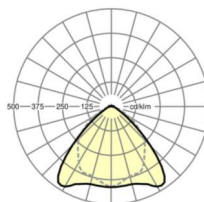

KARAKTERISTIEKEN

Bestelnummer	19515027400
EAN-nummer	4020863445554
CBS-code	94051190
Kenmerken	IP 20, Beschermingsklasse I, F, HACCP DIN10500/voedsel/IFS-toepassingsgerelateerde geschiktheid/BRC, Indoor, CE
Schokbestendigheidsgraad IK	IK03 (5°C bis 30°C)
Omgevingstemperatuur	ta 5°C naar 30°C
Garantieperiode	5 jaren
Overheidssubsidieprogramma's	BEG - federale subsidie voor efficiënte gebouwen (alleen geldig voor Duitsland)

ELEKTROTECHNIEK

Voorschakelapparaat	Elektronische driver noodlicht 3h (1 stuks)
Systeemprestaties	95W
Netspanning	230V/50Hz
Aardlekschakelaar(s) (inschakelstroom)	7 stuks/B10, 12 stuks/B16, 12 stuks/C10, 20 stuks/C16
Energie-efficiëntieklasse/Lichtbron	C

LICHTTECHNIEK

Uitvoering	LED, Kleurweergave/Lichtkleur CRI ≥ 80 / 4000K
Kleurtolerantie (MacAdam)	3SDCM
Nominale lichtstroom	16964lm
Nominale lichtstroom-Noodbedrijf	933lm
LED Levensduur	70000h L80/B10 (Tq 30°C), 100000h L80/B50 (Tq 25°C)
Lichtopbrengst	179lm/W
Stralingshoek	95° (C0) / 95° (C90)
UGR dw./l.	23.8 / 25.2

MECHANIEK

Kleur behuizing	verkeerswit RAL 9016
Maten (LxBxH/DxH)	2299mm x 55mm x 37mm
Gewicht (netto)	2.55kg
Montagewijze	Montage draagrailsysteem, Lichtstructuur

Maten

L	2299 mm	Lengte
B	55 mm	Breedte
H	37 mm	Hoogte

DEEP-LINK

<https://www.regiolux.de/nl/article/19515027400>

Referentie
ηLB
Φ ↓/↑
UGR dw./l.

LED 17000lm 840
100 %
98 % / 2 %
23.8 / 25.2