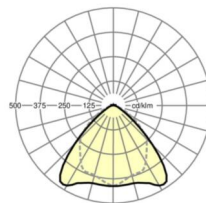

KARAKTERISTIEKEN

Bestelnummer	19515026440
EAN-nummer	4020863437764
CBS-code	94051190
Kenmerken	IP 20, Beschermingsklasse I, ENEC10 VDE, F, HACCP DIN10500/voedsel/IFS-toepassingsgerelateerde geschiktheid/BRC, Indoor, CE
Schokbestendigheidsgraad IK	IK03 (-20°C bis 25°C)
Omgevingstemperatuur	ta -20°C naar 25°C
Bijzondere eigenschappen	Ready for IoT
Garantieperiode	5 jaren
Overheidssubsidieprogramma's	BEG - federale subsidie voor efficiënte gebouwen (alleen geldig voor Duitsland)

ELEKTROTECHNIEK

Voorschakelapparaat	Elektronische driver DALI2 (1 stuks)
Systeemprestaties	128W
Netspanning	230V/50Hz
Aardleischakelaar(s) (inschakelstroom)	14 stuks/B10, 22 stuks/B16
Energie-efficiëntieklasse/Lichtbron	D

LICHTTECHNIEK

Uitvoering	LED, Kleurweergave/Lichtkleur CRI ≥ 80 / 3000K
Kleurtolerantie (MacAdam)	3SDCM
Nominale lichtstroom	20385lm
LED Levensduur	70000h L80/B10 (Tq 25°C)
Lichtopbrengst	159lm/W
Stralingshoek	95° (C0) / 95° (C90)
UGR dw./l.	24.5 / 25.8

MECHANIEK

Kleur behuizing	verkeerswit RAL 9016
Maten (LxBxH/DxH)	2299mm x 55mm x 37mm
Gewicht (netto)	2.3kg
Montagewijze	Montage draagrailstelsysteem, Lichtstructuur

Maten

L	2299 mm	Lengte
B	55 mm	Breedte
H	37 mm	Hoogte

DEEP-LINK

<https://www.regiolux.de/nl/article/19515026440>

Referentie	LED 22000lm 830
ηLB	100 %
Φ ↓/↑	98 % / 2 %
UGR dw./l.	24.5 / 25.8