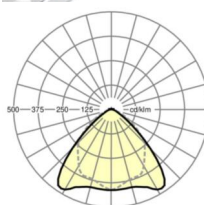

KARAKTERISTIEKEN

Bestelnummer	19515027430
EAN-nummer	4020863445547
CBS-code	94051190
Kenmerken	IP 20, Beschermingsklasse I, F, HACCP DIN10500/voedsel/IFS-toepassingsgerelateerde geschiktheid/BRC, Indoor, CE
Schokbestendigheidsgraad IK	IK03 (5°C bis 25°C)
Omgevingstemperatuur	ta 5°C naar 25°C
Garantieperiode	5 jaren
Overheidssubsidieprogramma's	BEG - federale subsidie voor efficiënte gebouwen (alleen geldig voor Duitsland)

ELEKTROTECHNIEK

Voorschakelapparaat	Elektronische driver noodlicht 3h (1 stuks)
Systeemprestaties	129W
Netspanning	230V/50Hz
Aardlekschakelaar(s) (inschakelstroom)	7 stuks/B10, 12 stuks/B16, 12 stuks/C10, 20 stuks/C16
Energie-efficiëntieklasse/Lichtbron	C

LICHTTECHNIEK

Uitvoering	LED, Kleurweergave/Lichtkleur CRI ≥ 80 / 4000K
Kleurtolerantie (MacAdam)	3SDCM
Nominale lichtstroom	22256lm
Nominale lichtstroom-Noodbedrijf	933lm
LED Levensduur	70000h L80/B10 (Tq 25°C)
Lichtopbrengst	173lm/W
Stralingshoek	95° (C0) / 95° (C90)
UGR dw./l.	24.8 / 26.1

MECHANIEK

Kleur behuizing	verkeerswit RAL 9016
Maten (LxBxH/DxH)	2299mm x 55mm x 37mm
Gewicht (netto)	2.55kg
Montagewijze	Montage draagrailsysteem, Lichtstructuur

Maten

L	2299 mm	Lengte
B	55 mm	Breedte
H	37 mm	Hoogte

DEEP-LINK

<https://www.regiolux.de/nl/article/19515027430>

Referentie	LED 22000lm 840
ηLB	100 %
Φ ↓/↑	98 % / 2 %
UGR dw./l.	24.8 / 26.1