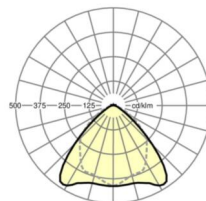

KARAKTERISTIEKEN

Bestelnummer	19515024320
EAN-nummer	4020863437481
CBS-code	94051190
Kenmerken	IP 20, Beschermingsklasse I, ENEC10 VDE, F, HACCP DIN10500/voedsel/IFS-toepassingsgerelateerde geschiktheid/BRC, Indoor, CE
Schokbestendigheidsgraad IK	IK03 (-20°C bis 45°C)
Omgevingstemperatuur	ta -20°C naar 45°C
Garantieperiode	5 jaren
Overheidssubsidieprogramma's	BEG - federale subsidie voor efficiënte gebouwen (alleen geldig voor Duitsland)

ELEKTROTECHNIEK

Voorschakelapparaat	Elektronische driver (1 stuks)
Systeemprestaties	36W
Netspanning	230V/50Hz
Aardlekschakelaar(s) (inschakelstroom)	17 stuks/B10, 28 stuks/B16, 29 stuks/C10, 48 stuks/C16
Energie-efficiëntieklasse/Lichtbron	C

LICHTTECHNIEK

Uitvoering	LED, Kleurweergave/Lichtkleur CRI ≥ 80 / 3000K
Kleurtolerantie (MacAdam)	3SDCM
Nominale lichtstroom	6413lm
LED Levensduur	70000h L80/B10 (Tq 45°C), 100000h L80/B50 (Tq 40°C)
Lichtopbrengst	179lm/W
Stralingshoek	95° (C0) / 95° (C90)
UGR dw./l.	20.4 / 21.8

MECHANIEK

Kleur behuizing	verkeerswit RAL 9016
Maten (LxBxH/DxH)	2299mm x 55mm x 37mm
Gewicht (netto)	2.3kg
Montagewijze	Montage draagrailstelsysteem, Lichtstructuur

Maten

L	2299 mm	Lengte
B	55 mm	Breedte
H	37 mm	Hoogte

DEEP-LINK

<https://www.regiolux.de/nl/article/19515024320>

Referentie	LED 7000lm 830
ηLB	100 %
Φ ↓/↑	98 % / 2 %
UGR dw./l.	20.4 / 21.8