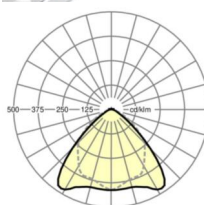

KARAKTERISTIEKEN

Bestelnummer	19515027310
EAN-nummer	4020863445585
CBS-code	94051190
Kenmerken	IP 20, Beschermingsklasse I, F, HACCP DIN10500/voedsel/IFS-toepassingsgerelateerde geschiktheid/BRC, Indoor, CE
Schokbestendigheidsgraad IK	IK03 (5°C bis 35°C)
Omgevingstemperatuur	ta 5°C naar 35°C
Garantieperiode	5 jaren
Overheidssubsidieprogramma's	BEG - federale subsidie voor efficiënte gebouwen (alleen geldig voor Duitsland)

ELEKTROTECHNIEK

Voorschakelapparaat	Elektronische driver noodlicht 3h (1 stuks)
Systeemprestaties	36W
Netspanning	230V/50Hz
Aardlekschakelaar(s) (inschakelstroom)	17 stuks/B10, 28 stuks/B16, 29 stuks/C10, 48 stuks/C16
Energie-efficiëntieklasse/Lichtbron	C

LICHTTECHNIEK

Uitvoering	LED, Kleurweergave/Lichtkleur CRI ≥ 80 / 4000K
Kleurtolerantie (MacAdam)	3SDCM
Nominale lichtstroom	6991lm
Nominale lichtstroom-Noodbedrijf	933lm
LED Levensduur	70000h L80/B10 (Tq 35°C), 100000h L80/B50 (Tq 30°C)
Lichtopbrengst	195lm/W
Stralingshoek	95° (C0) / 95° (C90)
UGR dw./l.	20.7 / 22.1

MECHANIEK

Kleur behuizing	verkeerswit RAL 9016
Maten (LxBxH/DxH)	2299mm x 55mm x 37mm
Gewicht (netto)	2.55kg
Montagewijze	Montage draagrailsysteem, Lichtstructuur

Maten

L	2299 mm	Lengte
B	55 mm	Breedte
H	37 mm	Hoogte

DEEP-LINK

<https://www.regiolux.de/nl/article/19515027310>

Referentie	LED 7000lm 840
ηLB	100 %
Φ ↓/↑	98 % / 2 %
UGR dw./l.	20.7 / 22.1