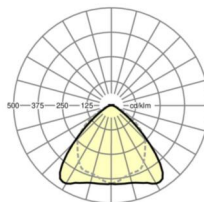

KARAKTERISTIEKEN

Bestelnummer	19515004110
EAN-nummer	4020863427260
CBS-code	94051190
Kenmerken	IP 20, Beschermingsklasse I, ENEC10 VDE, F, HACCP DIN10500/voedsel/IFS-toepassingsgerelateerde geschiktheid/BRC, Indoor, CE
Schokbestendigheidsgraad IK	IK03 (-20°C bis 25°C)
Omgevingstemperatuur	ta -20°C naar 25°C
Garantieperiode	5 jaren
Overheidssubsidieprogramma's	BEG - federale subsidie voor efficiënte gebouwen (alleen geldig voor Duitsland)

ELEKTROTECHNIEK

Voorschakelapparaat	Elektronische driver (1 stuks)
Systeemprestaties	64W
Netspanning	230V/50Hz
Aardleischakelaar(s) (inschakelstroom)	10 stuks/B10, 16 stuks/B16, 10 stuks/C10, 16 stuks/C16
Energie-efficiëntieklasse/Lichtbron	C

LICHTTECHNIEK

Uitvoering	LED, Kleurweergave/Lichtkleur CRI ≥ 80 / 3000K
Kleurtolerantie (MacAdam)	3SDCM
Nominale lichtstroom	10127lm
LED Levensduur	50000h L80/B10 (Tq 25°C), 70000h L80/B50 (Tq 25°C)
Lichtopbrengst	158lm/W
Stralingshoek	95° (C0) / 95° (C90)
UGR dw./l.	23.4 / 24.9

MECHANIEK

Kleur behuizing	verkeerswit RAL 9016
Maten (LxBxH/DxH)	1531mm x 55mm x 37mm
Gewicht (netto)	1.75kg
Montagewijze	Montage draagrailstelsysteem, Lichtstructuur

Maten

L	1531 mm	Lengte
B	55 mm	Breedte
H	37 mm	Hoogte

DEEP-LINK

<https://www.regiolux.de/nl/article/19515004110>

Referentie	LED 11000lm 830
ηLB	100 %
Φ ↓/↑	98 % / 2 %
UGR dw./l.	23.4 / 24.9