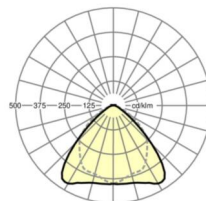

KARAKTERISTIEKEN

Bestelnummer	19515007040
EAN-nummer	4020863445707
CBS-code	94051190
Kenmerken	IP 20, Beschermingsklasse I, F, HACCP DIN10500/voedsel/IFS-toepassingsgerelateerde geschiktheid/BRC, Indoor, CE
Schokbestendigheidsgraad IK	IK03 (5°C bis 30°C)
Omgevingstemperatuur	ta 5°C naar 30°C
Garantieperiode	5 jaren
Overheidssubsidieprogramma's	BEG - federale subsidie voor efficiënte gebouwen (alleen geldig voor Duitsland)

ELEKTROTECHNIEK

Voorschakelapparaat	Elektronische driver noodlicht 3h (1 stuks)
Systeemprestaties	64W
Netspanning	230V/50Hz
Aardlekschakelaar(s) (inschakelstroom)	10 stuks/B10, 16 stuks/B16, 10 stuks/C10, 16 stuks/C16
Energie-efficiëntieklasse/Lichtbron	C

LICHTTECHNIEK

Uitvoering	LED, Kleurweergave/Lichtkleur CRI ≥ 80 / 4000K
Kleurtolerantie (MacAdam)	3SDCM
Nominale lichtstroom	10913lm
Nominale lichtstroom-Noodbedrijf	927lm
LED Levensduur	50000h L80/B10 (Tq 30°C), 70000h L80/B50 (Tq 30°C), 100000h L80/B50 (Tq 25°C)
Lichtopbrengst	170lm/W
Stralingshoek	95° (C0) / 95° (C90)
UGR dw./l.	23.7 / 25.1

MECHANIEK

Kleur behuizing	verkeerswit RAL 9016
Maten (LxBxH/DxH)	1531mm x 55mm x 37mm
Gewicht (netto)	2.05kg
Montagewijze	Montage draagrailstelsysteem, Lichtstructuur

Maten

L	1531 mm	Lengte
B	55 mm	Breedte
H	37 mm	Hoogte

DEEP-LINK

<https://www.regiolux.de/nl/article/19515007040>

Referentie	LED 11000lm 840
ηLB	100 %
Φ ↓/↑	98 % / 2 %
UGR dw./l.	23.7 / 25.1