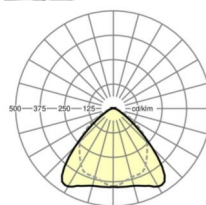

KARAKTERISTIEKEN

Bestelnummer	19515006180
EAN-nummer	4020863427710
CBS-code	94051190
Kenmerken	IP 20, Beschermingsklasse I, ENEC10 VDE, F, HACCP DIN10500/voedsel/IFS-toepassingsgerelateerde geschiktheid/BRC, Indoor, CE
Schokbestendigheidsgraad IK	IK03 (-20°C bis 30°C)
Omgevingstemperatuur	ta -20°C naar 30°C
Bijzondere eigenschappen	Ready for IoT
Garantieperiode	5 jaren
Overheidssubsidieprogramma's	BEG - federale subsidie voor efficiënte gebouwen (alleen geldig voor Duitsland)

ELEKTROTECHNIEK

Voorschakelapparaat	Elektronische driver DALI2 (1 stuks)
Systeemprestaties	64W
Netspanning	230V/50Hz
Energie-efficiëntieklasse/Lichtbron	B

LICHTTECHNIEK

Uitvoering	LED, Kleurweergave/Lichtkleur CRI ≥ 80 / 6500K
Kleurtolerantie (MacAdam)	3SDCM
Nominale lichtstroom	10509lm
LED Levensduur	50000h L80/B10 (Tq 30°C), 70000h L80/B50 (Tq 30°C)
Lichtopbrengst	164lm/W
Stralingshoek	95° (C0) / 95° (C90)
UGR dw./l.	23.6 / 25.0

MECHANIEK

Kleur behuizing	verkeerswit RAL 9016
Maten (LxBxH/DxH)	1531mm x 55mm x 37mm
Gewicht (netto)	1.75kg
Montagewijze	Montage draagrailsysteem, Lichtstructuur

Maten

L	1531 mm	Lengte
B	55 mm	Breedte
H	37 mm	Hoogte

DEEP-LINK

<https://www.regiolux.de/nl/article/19515006180>

Referentie	LED 11000lm 865
ηLB	100 %
Φ ↓/↑	98 % / 2 %
UGR dw./l.	23.6 / 25.0